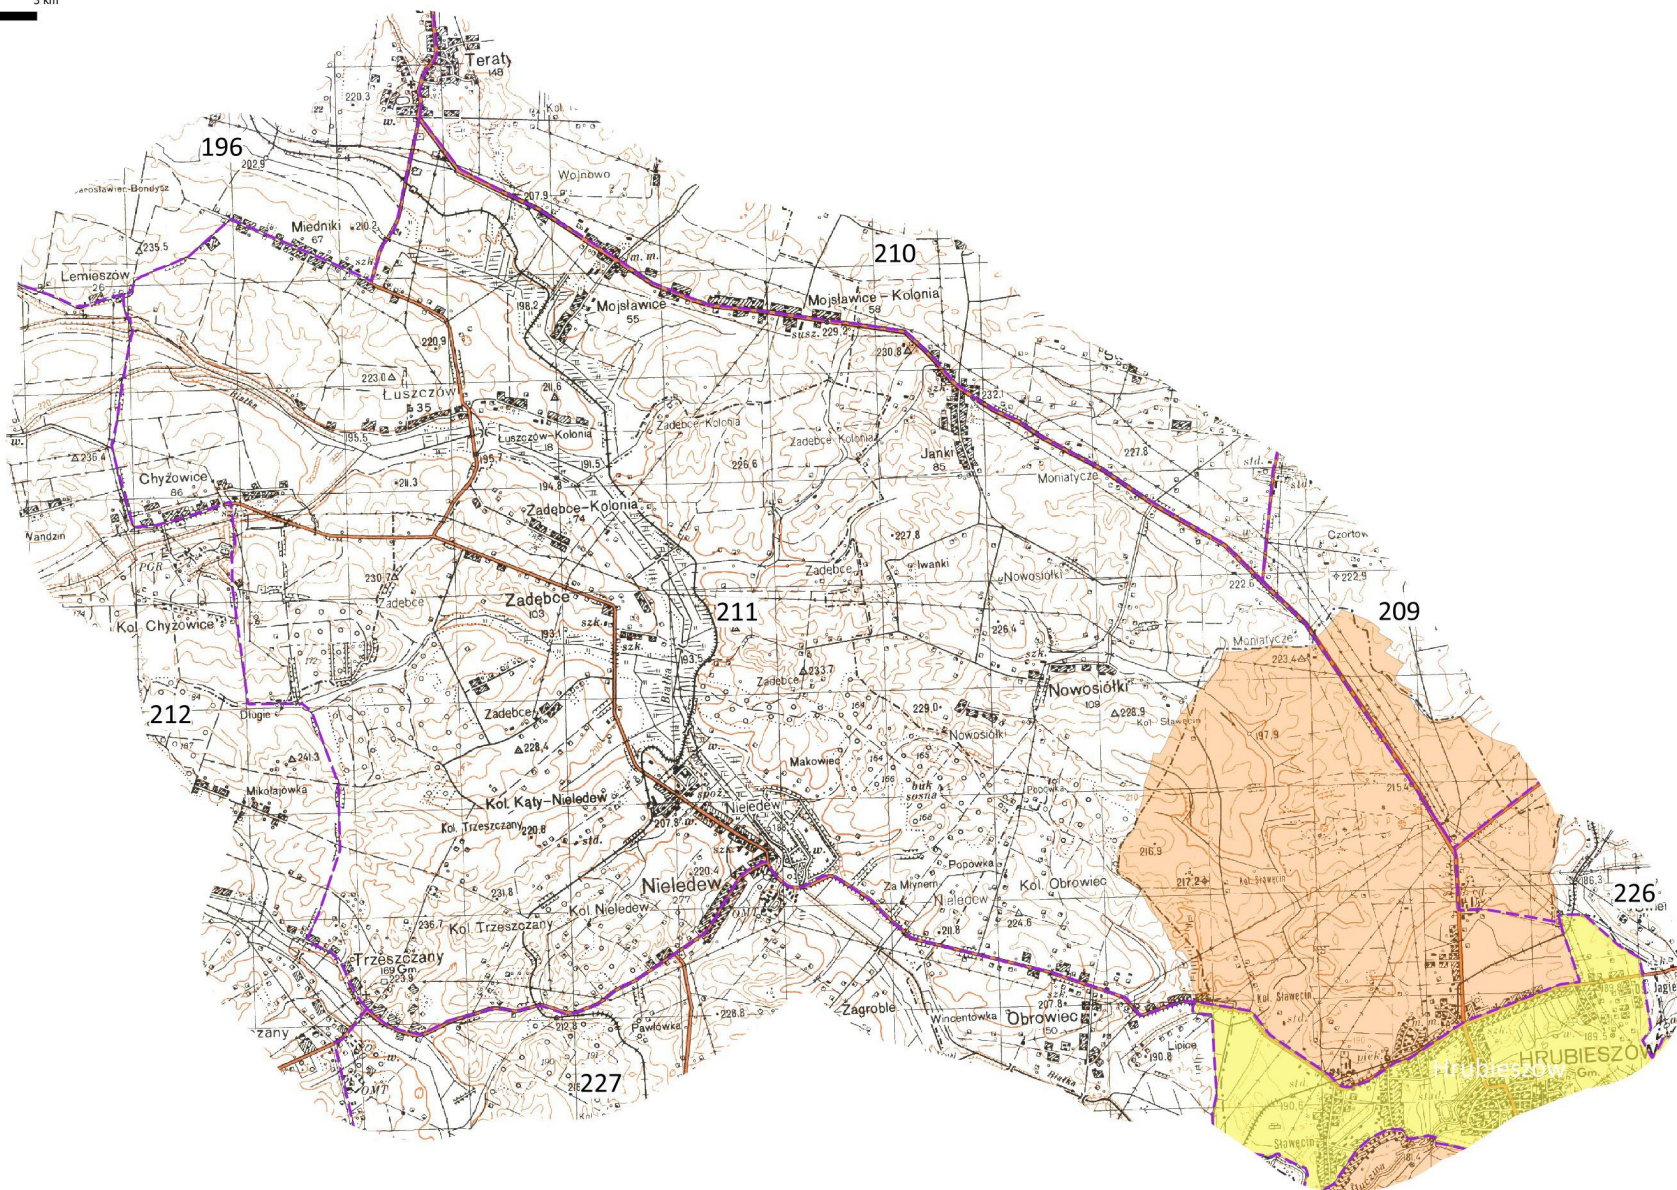

— Granice województw

▨ Rezerwaty

— Obszary miast włączone do obwodów

— Obszary miast

OBWÓD ŁOWIECKI Nr 105

0 1 2 3 km

Legenda:

- Granicz_line
- Granicz_państwa
 - Granicz_województw
 - Rezerwaty
 - Obszary miast włączone do obwodów
 - Obszary miast

OBWÓD ŁOWIECKI Nr 181

- Legenda:**
- Granice obwodów
 - Granice państwa
 - Granice województw
 - /// Rezerваты
 - Obszary miast włączone do obwodów
 - Obszary miast

OBWÓD ŁOWIECKI Nr 211

Legenda:

- Granicę obwodów
- Granicę państwa
- Granicę województw
- Rezerwy
- Obszary miast włączone do obwodów
- Obszary miast

OBWÓD ŁOWIECKI Nr 226

Legenda:

- Granie obwodów
- Granie państwa
- Granie województw
- Rezerwaty
- Obszary miast włączone do obwodów
- Obszary miast

OBWÓD ŁOWIECKI Nr 227

Legenda:

- Granice obwodów
- Granice państwa
- Granice województw
- ▨ Rezerwy
- Obszary miast włączone do obwodów
- Obszary miast

OBWÓD ŁOWIECKI Nr 260

Legenda:

- Granice obwodów
- Granice państwa
- Granice województw
- ▨ Rezerваты
- Obszary miast włączone do obwodów
- Obszary miast

woj. świętokrzyskie

Wieś pod Zawichostem

OBWÓD ŁOWIECKI Nr 285