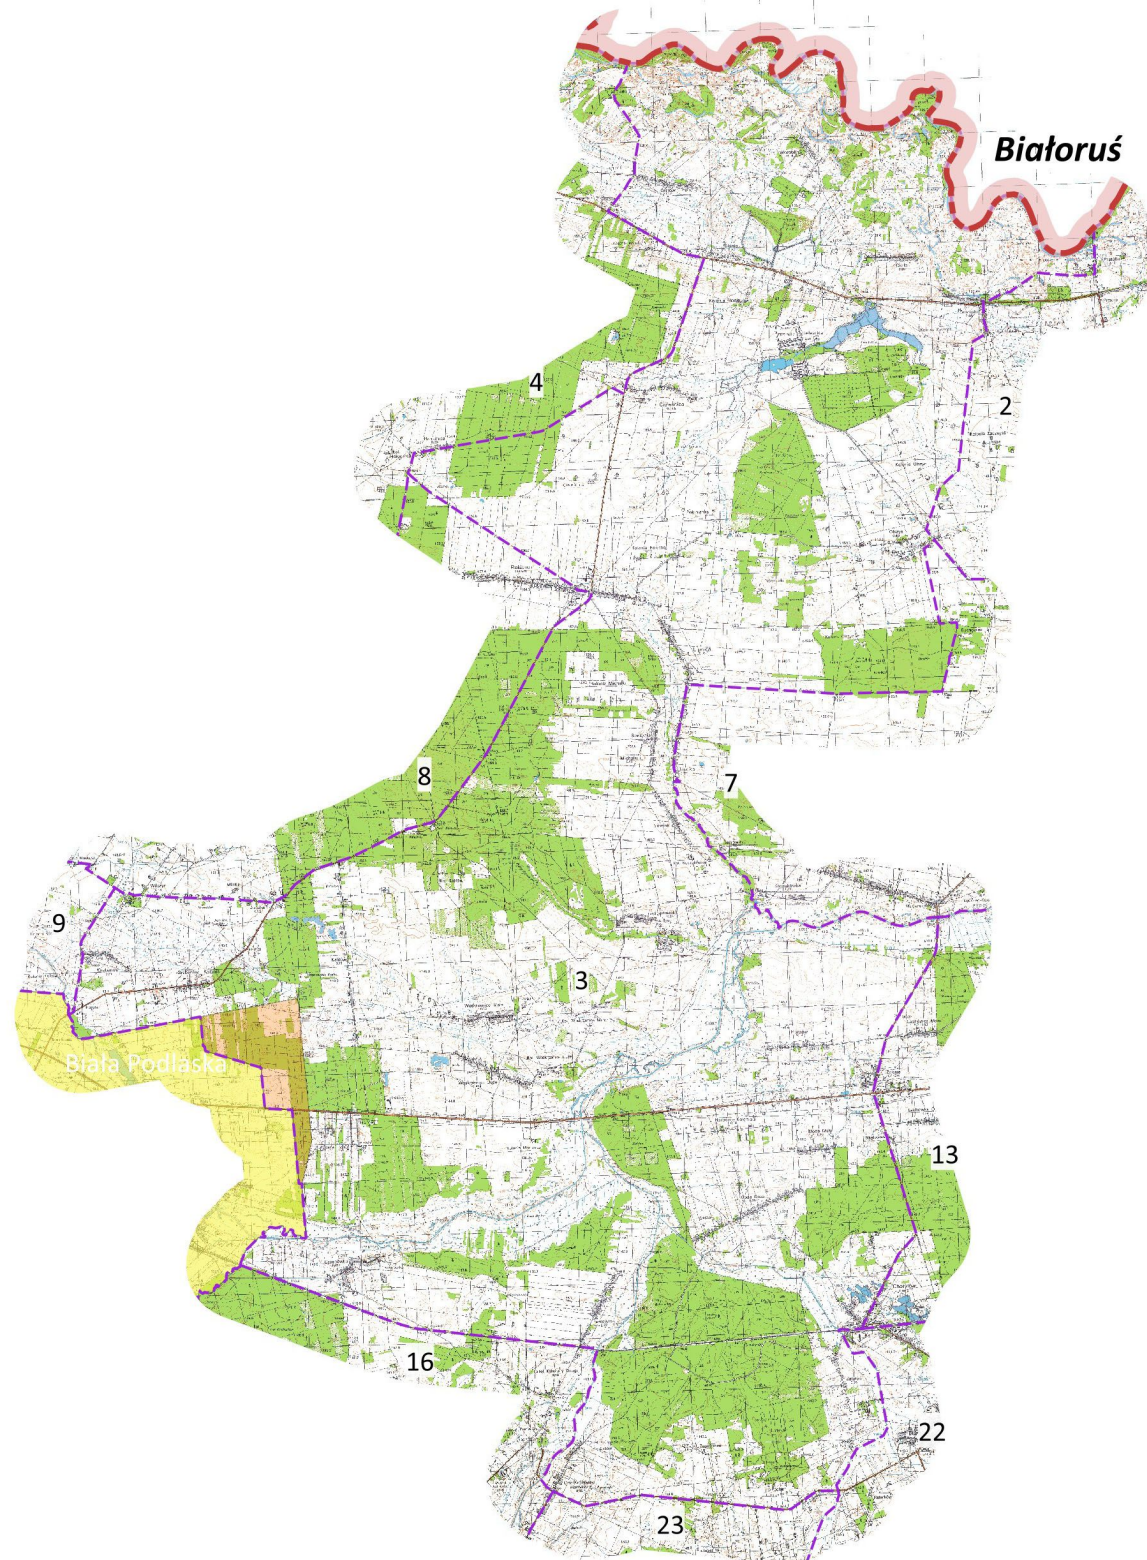

Załącznik nr 2
do uchwały Nr /2024
Sejmiku Województwa Lubelskiego
z dnia 2024 r.

Mapy topograficzne z naniesionymi granicami obwodów łowieckich

OBWÓD ŁOWIECKI Nr 3

0 1 2 3 km

Legenda:

- Granice obwodów
- Granice państwa
- Granice województw
- /// Rezerваты
- Obszary miast włączone do obwodów
- Obszary miast

OBWÓD ŁOWIECKI Nr 31

Legenda:

- Granie obwodów
- Granie państwa
- Granie województw
- Rezerwaty
- Obszary miast włączone do obwodów
- Obszary miast

OBWÓD ŁOWIECKI Nr 32

woj. mazowieckie

Legenda:

- Granice obwodów
- Granice państwa
- Granice województw
- ▨ Rezerwy
- Obszary miast włączone do obwodów
- Obszary miast

OBWÓD ŁOWIECKI Nr 43

Legenda:

- Graniec obwodów
- Graniec państwa
- Graniec województwa
- Rezerwaty
- Obszary miast włączone do obwodów
- Obszary miast

OBWÓD ŁOWIECKI Nr 61

Legenda:

Granice obwodów

— Granice państwa

— Granice województw

▨ Rezerwaty

— Obszary miast włączone do obwodów

— Obszary miast

OBWÓD ŁOWIECKI Nr 105

0 1 2 3 km

Legenda:

- Granicz_line
- Granicz_państwa
 - Granicz_województw
 - Rezerwaty
 - Obszary miast włączone do obwodów
 - Obszary miast