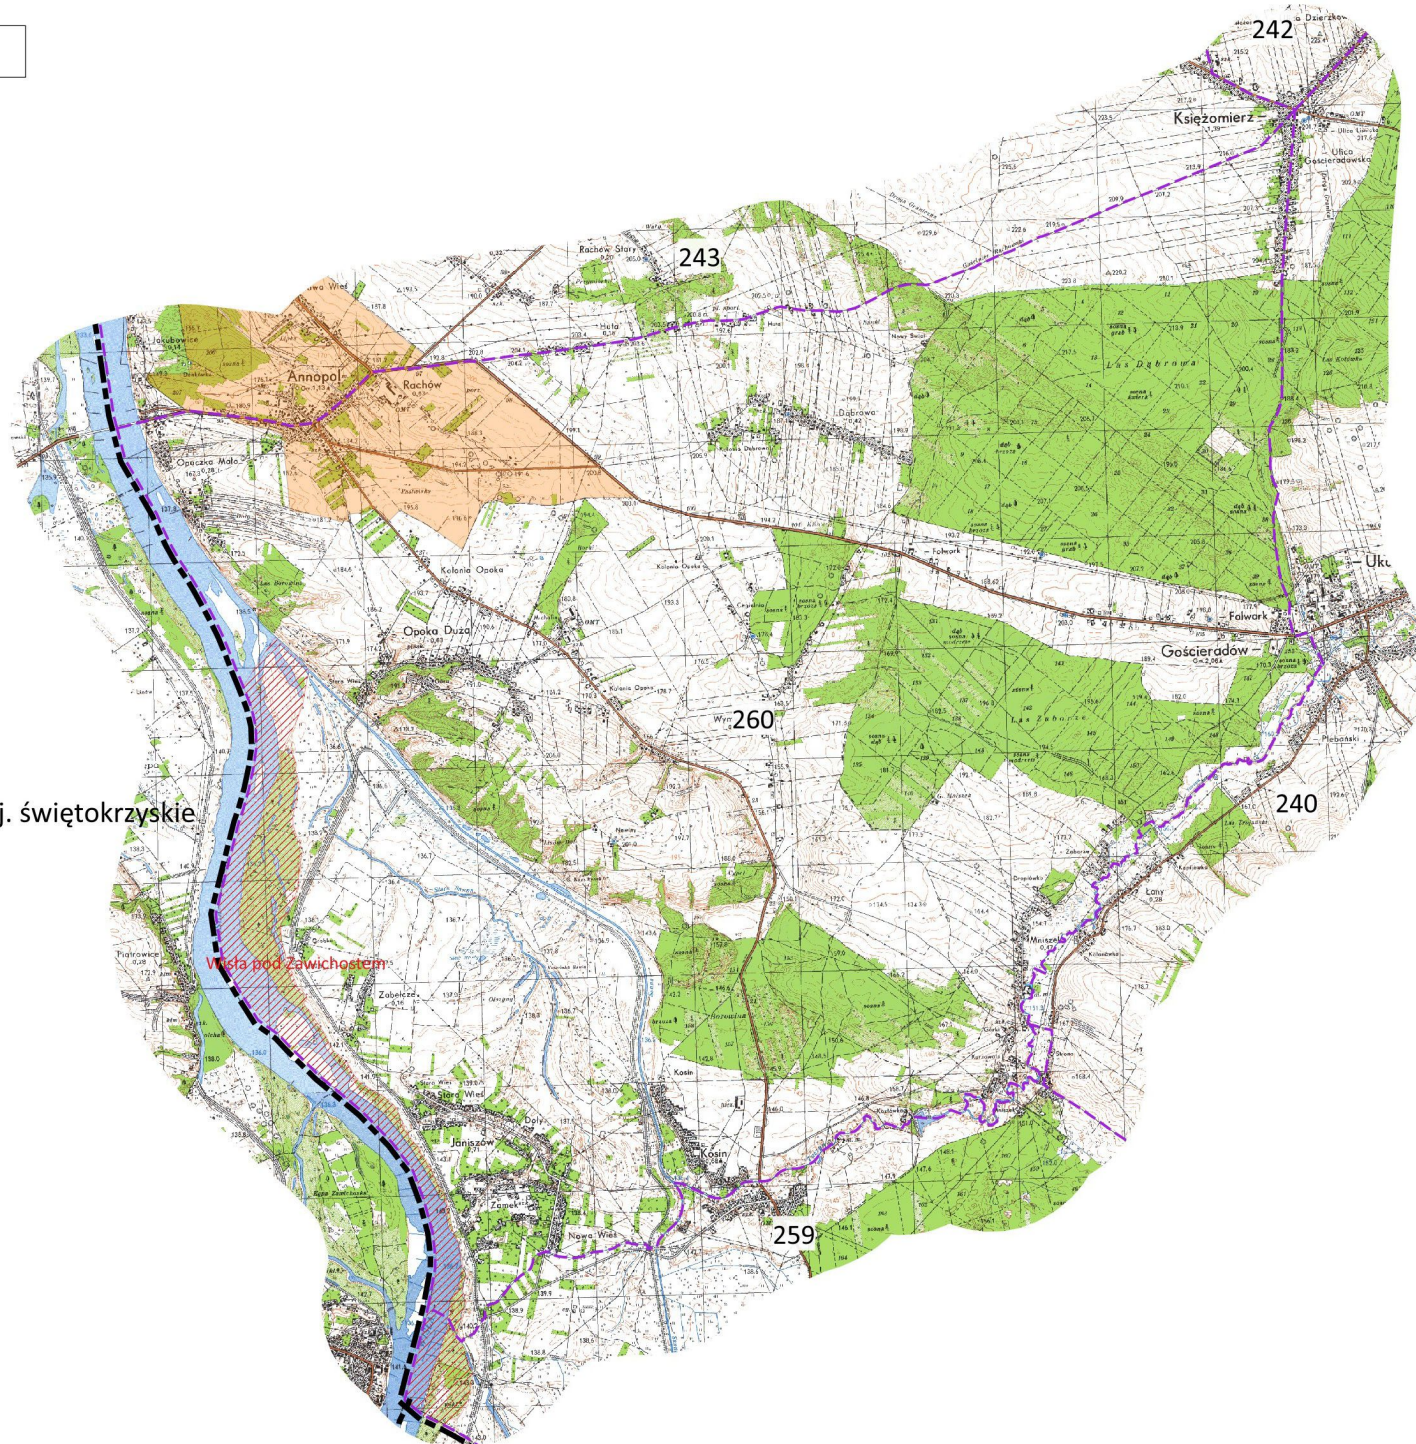

— Granice województw

▨ Rezerwaty

— Obszary miast włączone do obwodów

— Obszary miast

OBWÓD ŁOWIECKI Nr 105

0 1 2 3 km

Legenda:

- Granicz_line
- Granicz_państwa
 - Granicz_województw
 - Rezerwaty
 - Obszary miast włączone do obwodów
 - Obszary miast

OBWÓD ŁOWIECKI Nr 243

Legenda:

- Granice obwodów
- Granice państwa
- Granice województw
- Rezerваты
- Obszary miast włączone do obwodów
- Obszary miast

OBWÓD ŁOWIECKI Nr 244

0 1 2 3 km

Legenda:

- Granice obwodów
- Granice państwa
- Granice województw
- ▨ Rezerваты
- Obszary miast włączone do obwodów
- Obszary miast

OBWÓD ŁOWIECKI Nr 260

Legenda:

- Granice obwodów
- Granice państwa
- Granice województw
- ▨ Rezerваты
- Obszary miast włączone do obwodów
- Obszary miast

woj. świętokrzyskie

Wieś pod Zawichostem

OBWÓD ŁOWIECKI Nr 285

Legenda:

- Granice obwodów
- Granice państwa
- Granice województw
- ▨ Rezerваты
- Obszary miast włączone do obwodów
- Obszary miast

OBWÓD ŁOWIECKI Nr 287

Legenda:

- Granice obwodów
- Granice państwa
- Granice województw
- ▨ Rezerваты
- Obszary miast włączone do obwodów
- Obszary miast