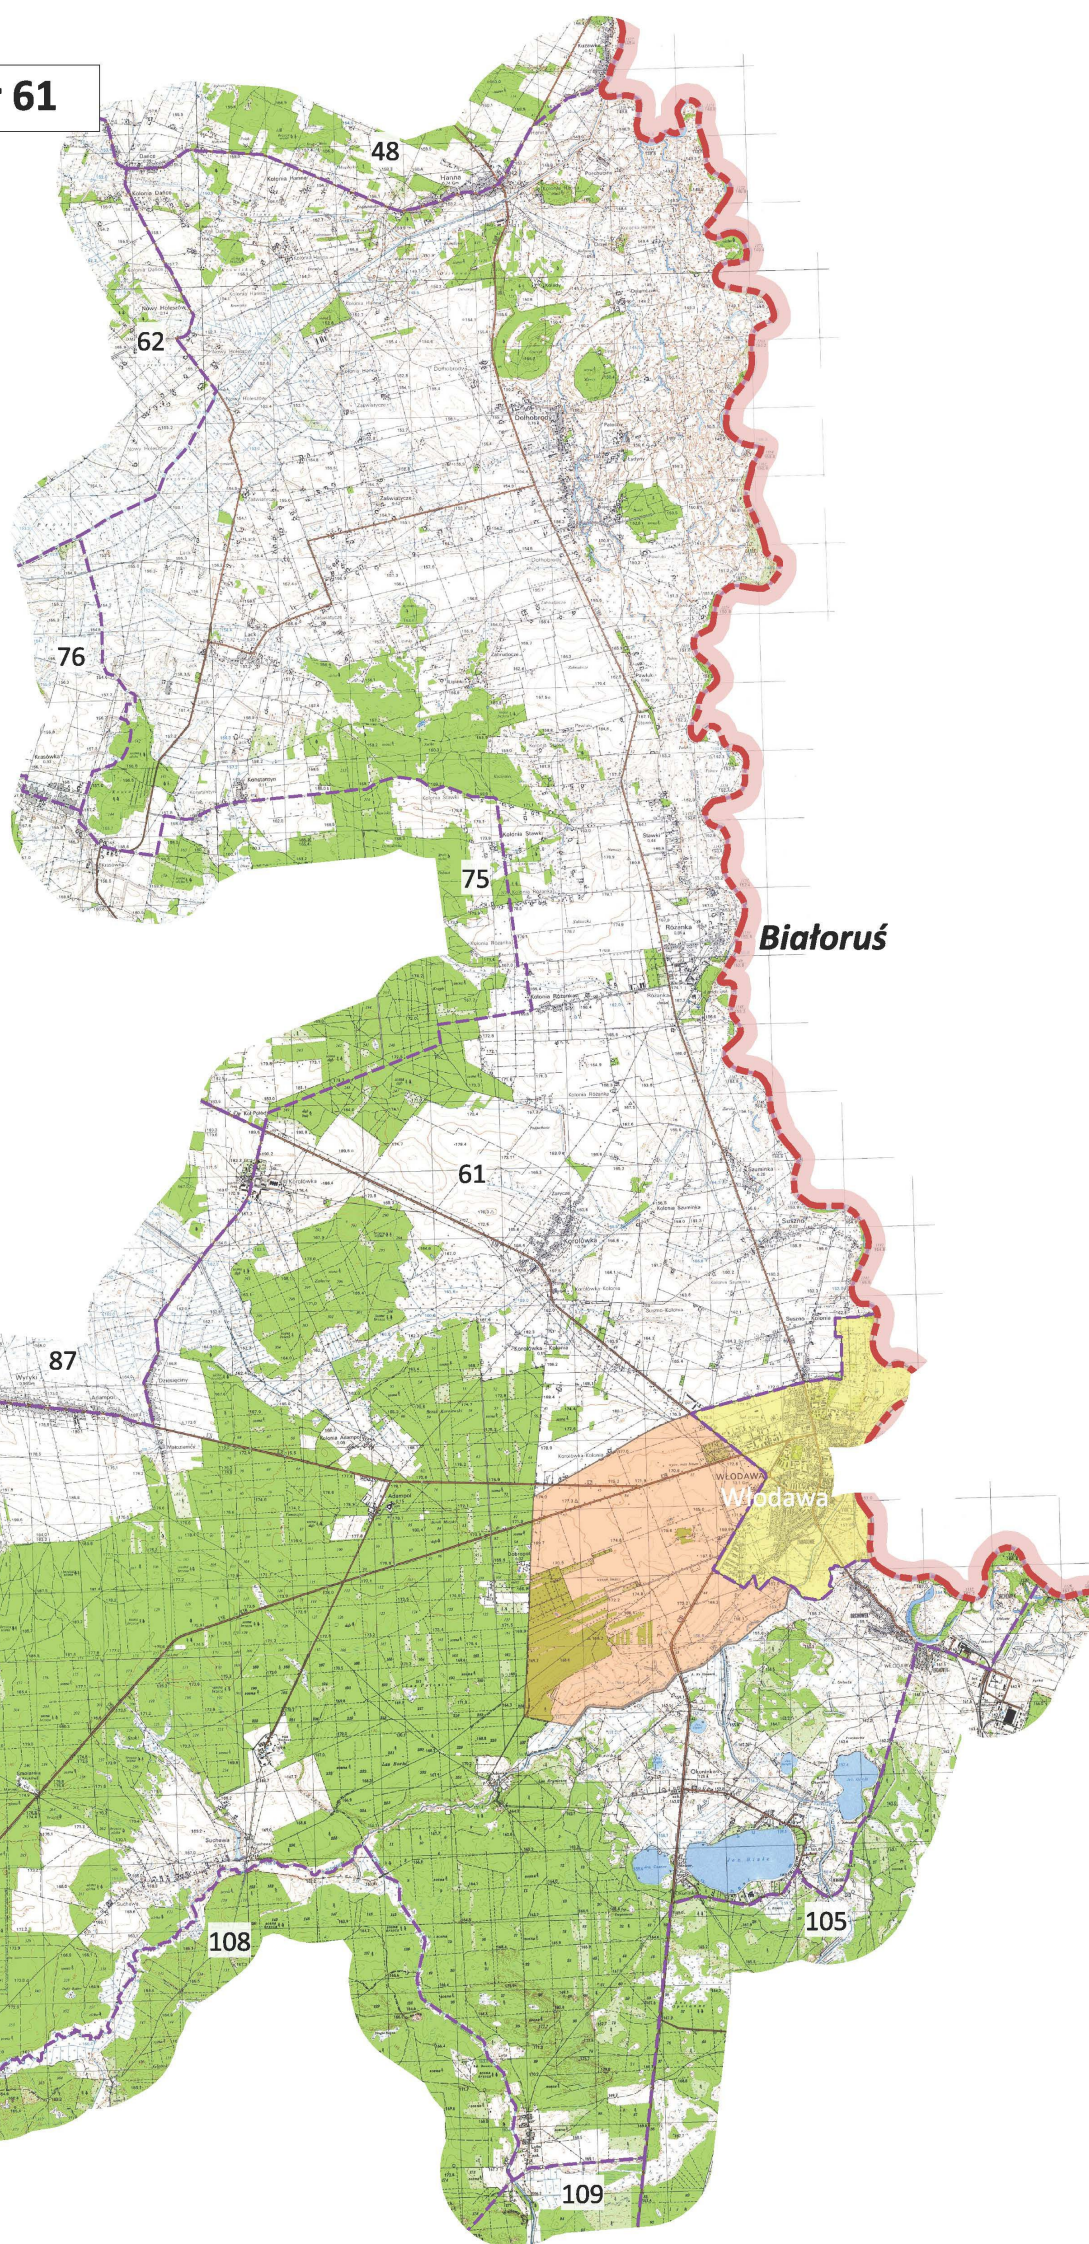

OBWÓD ŁOWIECKI Nr 31

Legenda:

- Granie obwodów
- Granie państwa
- Granie województw
- Rezerwaty
- Obszary miast włączone do obwodów
- Obszary miast

OBWÓD ŁOWIECKI Nr 32

woj. mazowieckie

Legenda:

- Granice obwodów
- Granice państwa
- Granice województw
- ▨ Rezerwy
- Obszary miast włączone do obwodów
- Obszary miast

OBWÓD ŁOWIECKI Nr 43

Legenda:

- Graniec obwodów
- Graniec państwa
- Graniec województwa
- Rezerwaty
- Obszary miast włączone do obwodów
- Obszary miast

OBWÓD ŁOWIECKI Nr 61

Legenda:

Granice obwodów

— Granice państwa

— Granice województw

▨ Rezerwaty

— Obszary miast włączone do obwodów

— Obszary miast

OBWÓD ŁOWIECKI Nr 105

0 1 2 3 km

Legenda:

- Granicz_line
- Granicz_państwa
 - Granicz_województw
 - Rezerwaty
 - Obszary miast włączone do obwodów
 - Obszary miast

OBWÓD ŁOWIECKI Nr 153

Legenda:

-  Granice państwa
-  Granice województw
-  Rezerwy
-  Obszary miast włączone do obwodów
-  Obszary miast

OBWÓD ŁOWIECKI Nr 155

Legenda:

- Granice obwodów
- Granice państwa
- Granice województw
- ▨ Rezerwaty
- Obszary miast włączone do obwodów
- Obszary miast