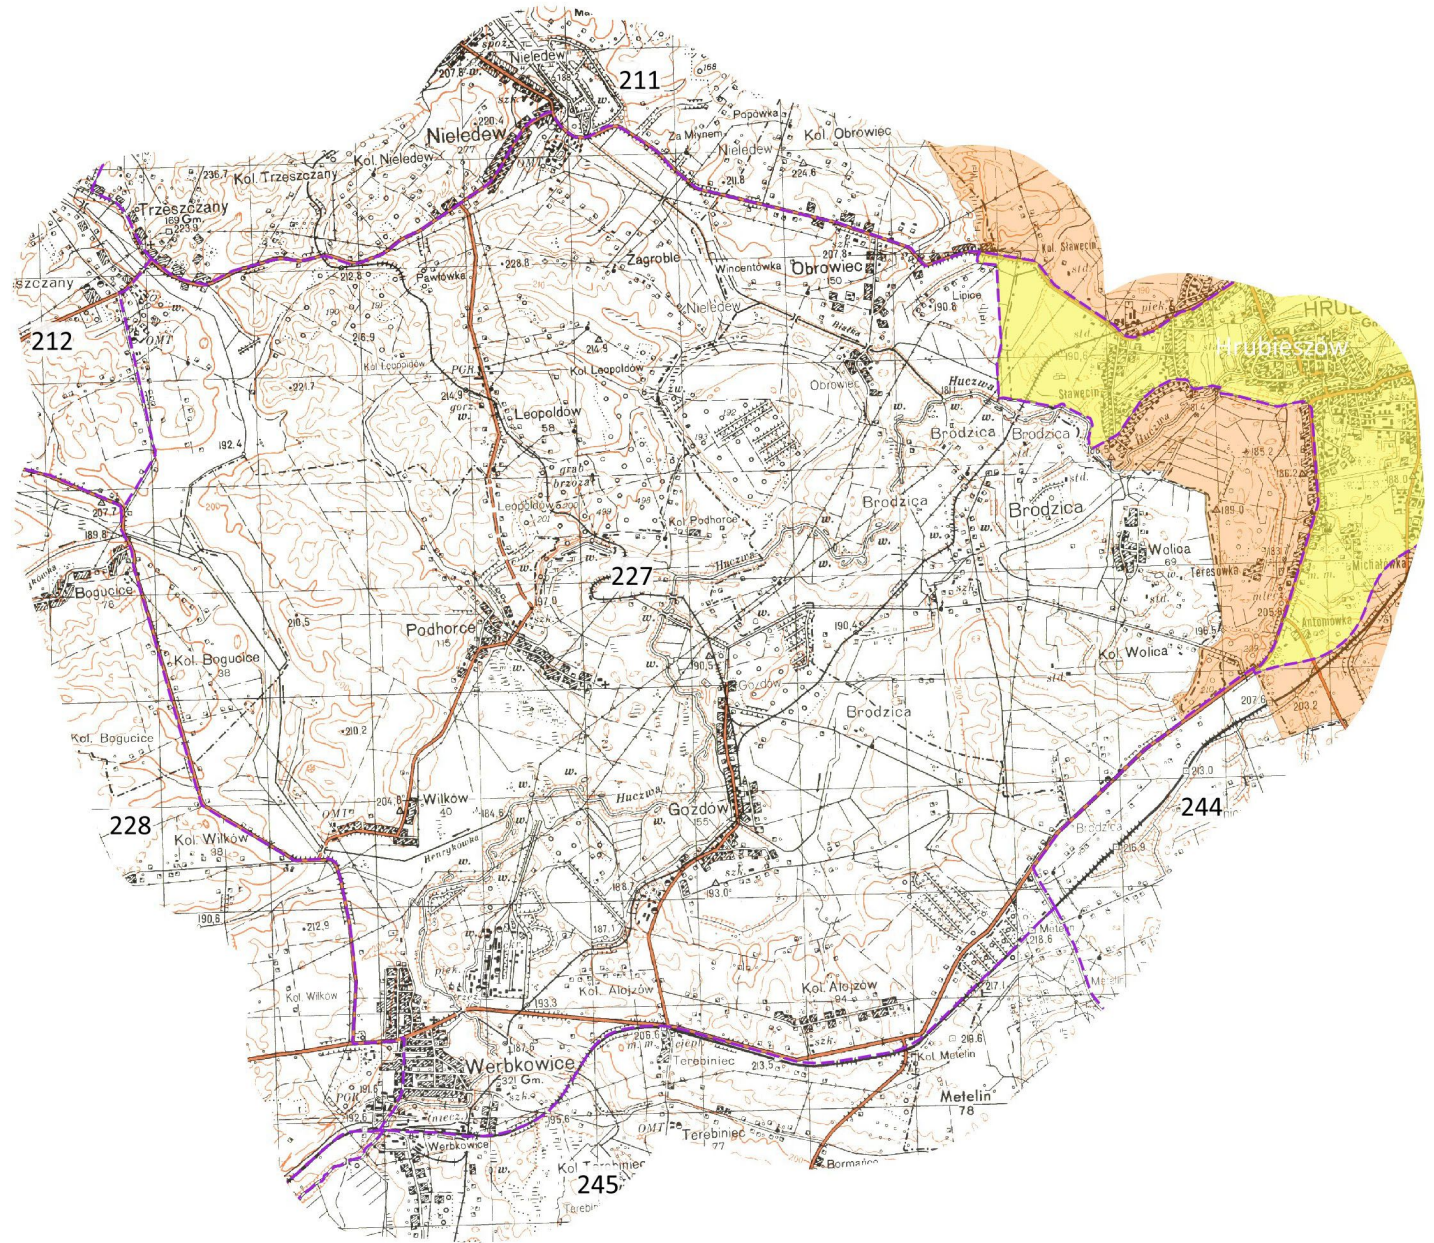

OBWÓD ŁOWIECKI Nr 181

- Legenda:**
- Granice obwodów
 - Granice państwa
 - Granice województw
 - /// Rezerваты
 - Obszary miast włączone do obwodów
 - Obszary miast

OBWÓD ŁOWIECKI Nr 211

Legenda:

- Granicę obwodów
- Granicę państwa
- Granicę województw
- Rezerwy
- Obszary miast włączone do obwodów
- Obszary miast

OBWÓD ŁOWIECKI Nr 226

Legenda:

- Granie obwodów
- Granie państwa
- Granie województw
- Rezerwaty
- Obszary miast włączone do obwodów
- Obszary miast

OBWÓD ŁOWIECKI Nr 227

Legenda:

- Granice obwodów
- Granice państwa
- Granice województw
- ▨ Rezerwy
- Obszary miast włączone do obwodów
- Obszary miast

OBWÓD ŁOWIECKI Nr 243

Legenda:

- Granice obwodów
- Granice państwa
- Granice województw
- Rezerваты
- Obszary miast włączone do obwodów
- Obszary miast

OBWÓD ŁOWIECKI Nr 244

0 1 2 3 km

Legenda:

- Granice obwodów
- Granice państwa
- Granice województw
- ▨ Rezerваты
- Obszary miast włączone do obwodów
- Obszary miast

OBWÓD ŁOWIECKI Nr 260

Legenda:

- Granice obwodów
- Granice państwa
- Granice województw
- ▨ Rezerваты
- Obszary miast włączone do obwodów
- Obszary miast

woj. świętokrzyskie

Wieś pod Zawichostem

OBWÓD ŁOWIECKI Nr 285