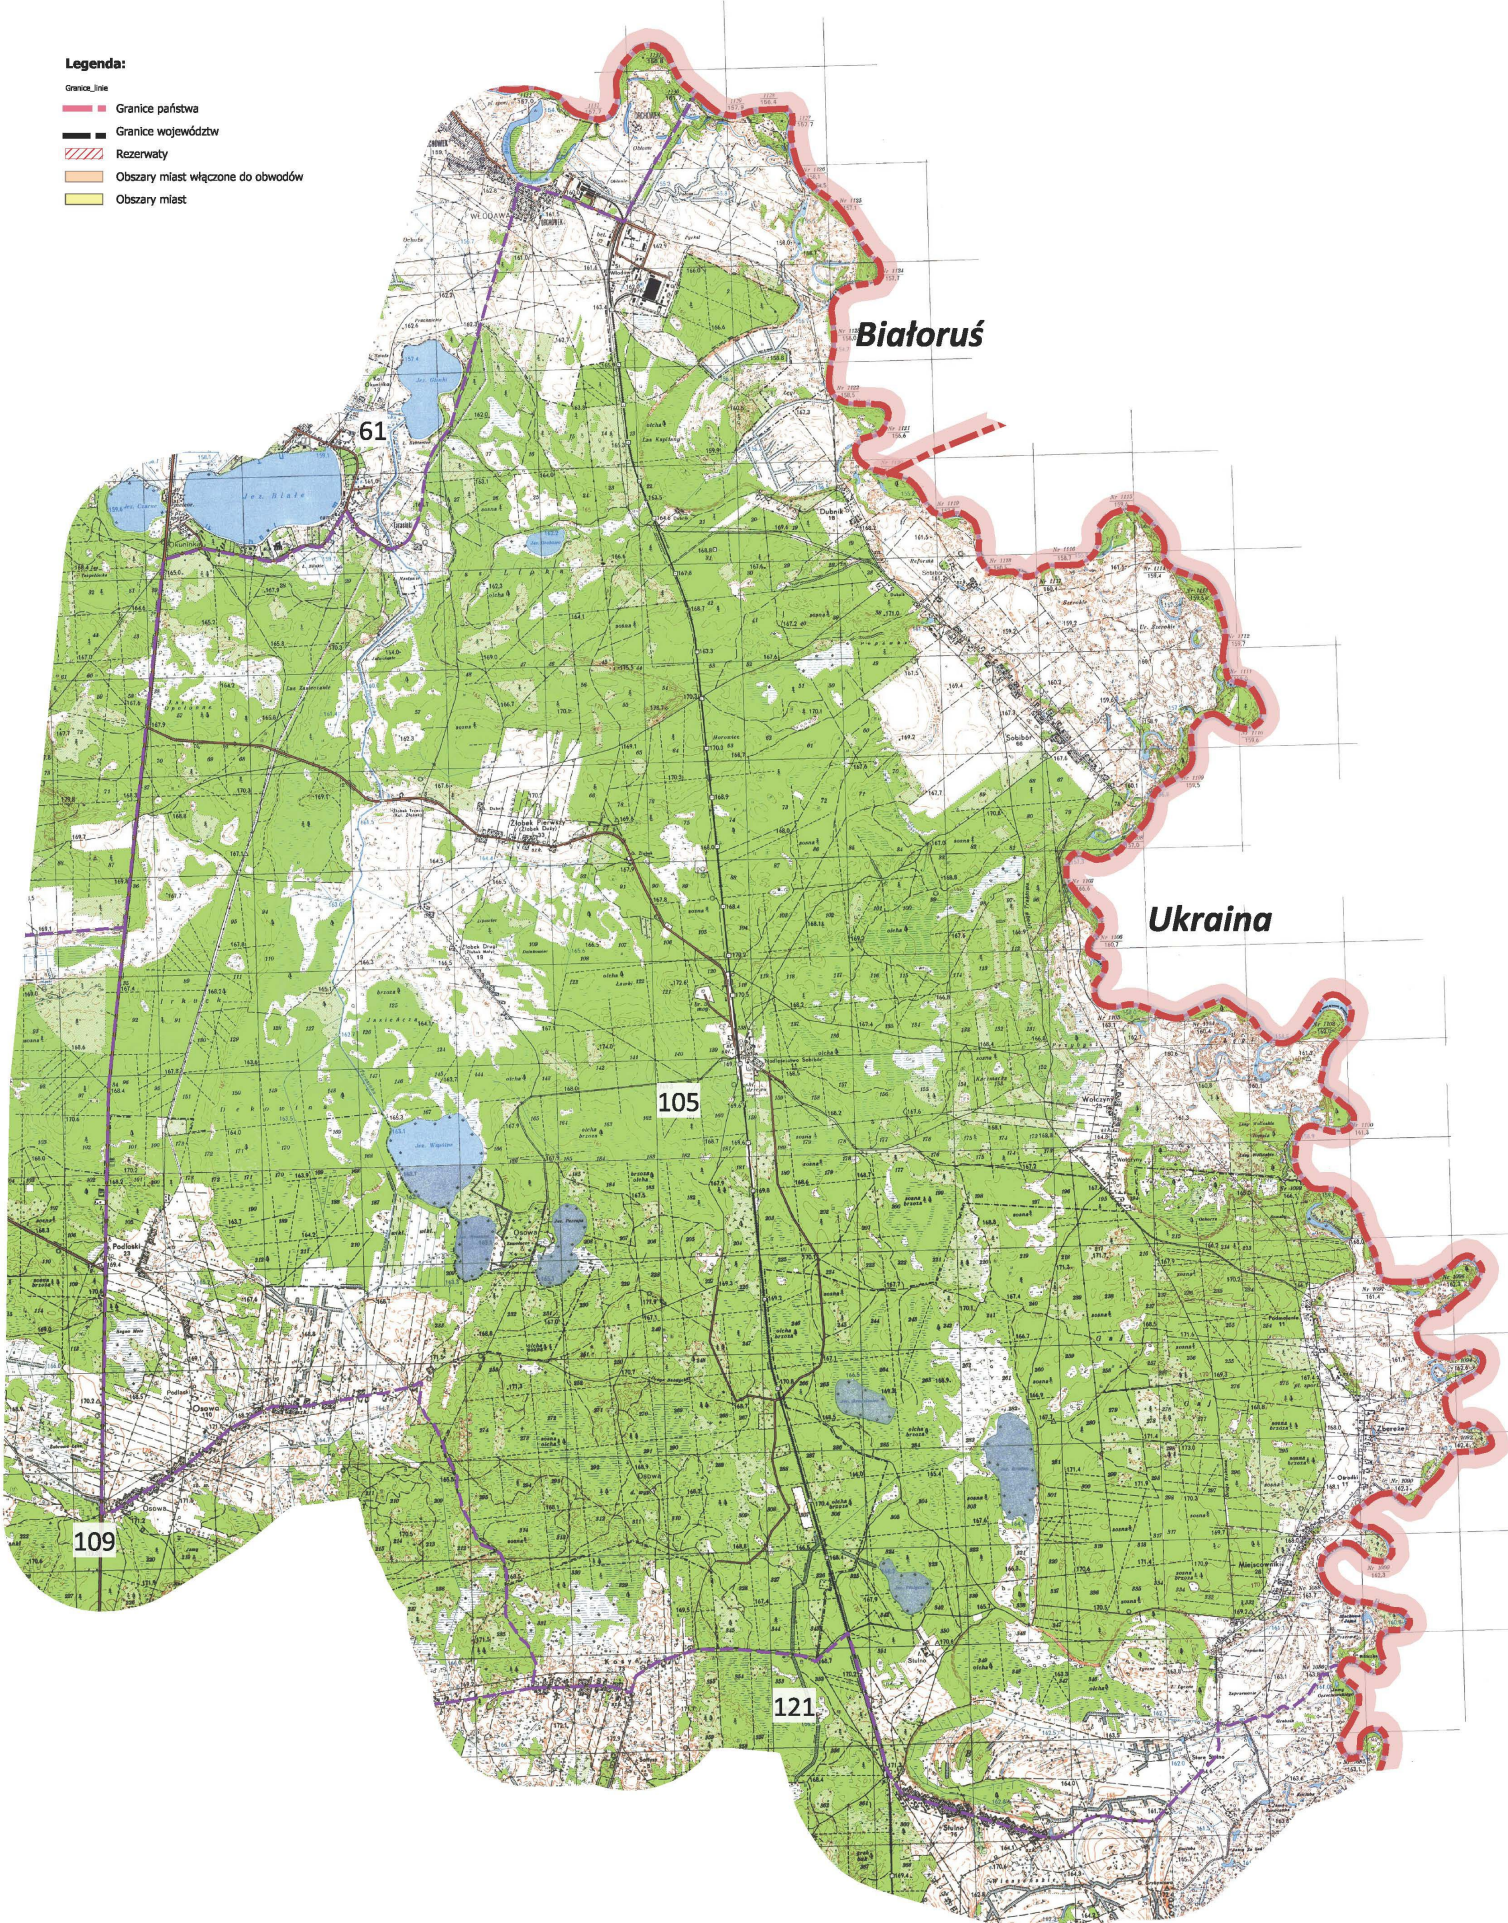

OBWÓD ŁOWIECKI Nr 43

Legenda:

- Graniec obwodów
- Graniec państwa
- Graniec województwa
- Rezerwaty
- Obszary miast włączone do obwodów
- Obszary miast

OBWÓD ŁOWIECKI Nr 61

Legenda:

Granice obwodów

— Granice państwa

— Granice województw

▨ Rezerwaty

— Obszary miast włączone do obwodów

— Obszary miast

OBWÓD ŁOWIECKI Nr 105

0 1 2 3 km

Legenda:

- Granicz_line
- Granicz_państwa
 - Granicz_województw
 - Rezerwaty
 - Obszary miast włączone do obwodów
 - Obszary miast

OBWÓD ŁOWIECKI Nr 153

Legenda:

-  Granice państwa
-  Granice województw
-  Rezerwy
-  Obszary miast włączone do obwodów
-  Obszary miast

OBWÓD ŁOWIECKI Nr 155

Legenda:

- Granice obwodów
- Granice państwa
- Granice województw
- ▨ Rezerwaty
- Obszary miast włączone do obwodów
- Obszary miast

OBWÓD ŁOWIECKI Nr 260

Legenda:

- Granice obwodów
- Granice państwa
- Granice województw
- ▨ Rezerваты
- Obszary miast włączone do obwodów
- Obszary miast

woj. świętokrzyskie

Wieś pod Zawichostem

OBWÓD ŁOWIECKI Nr 285