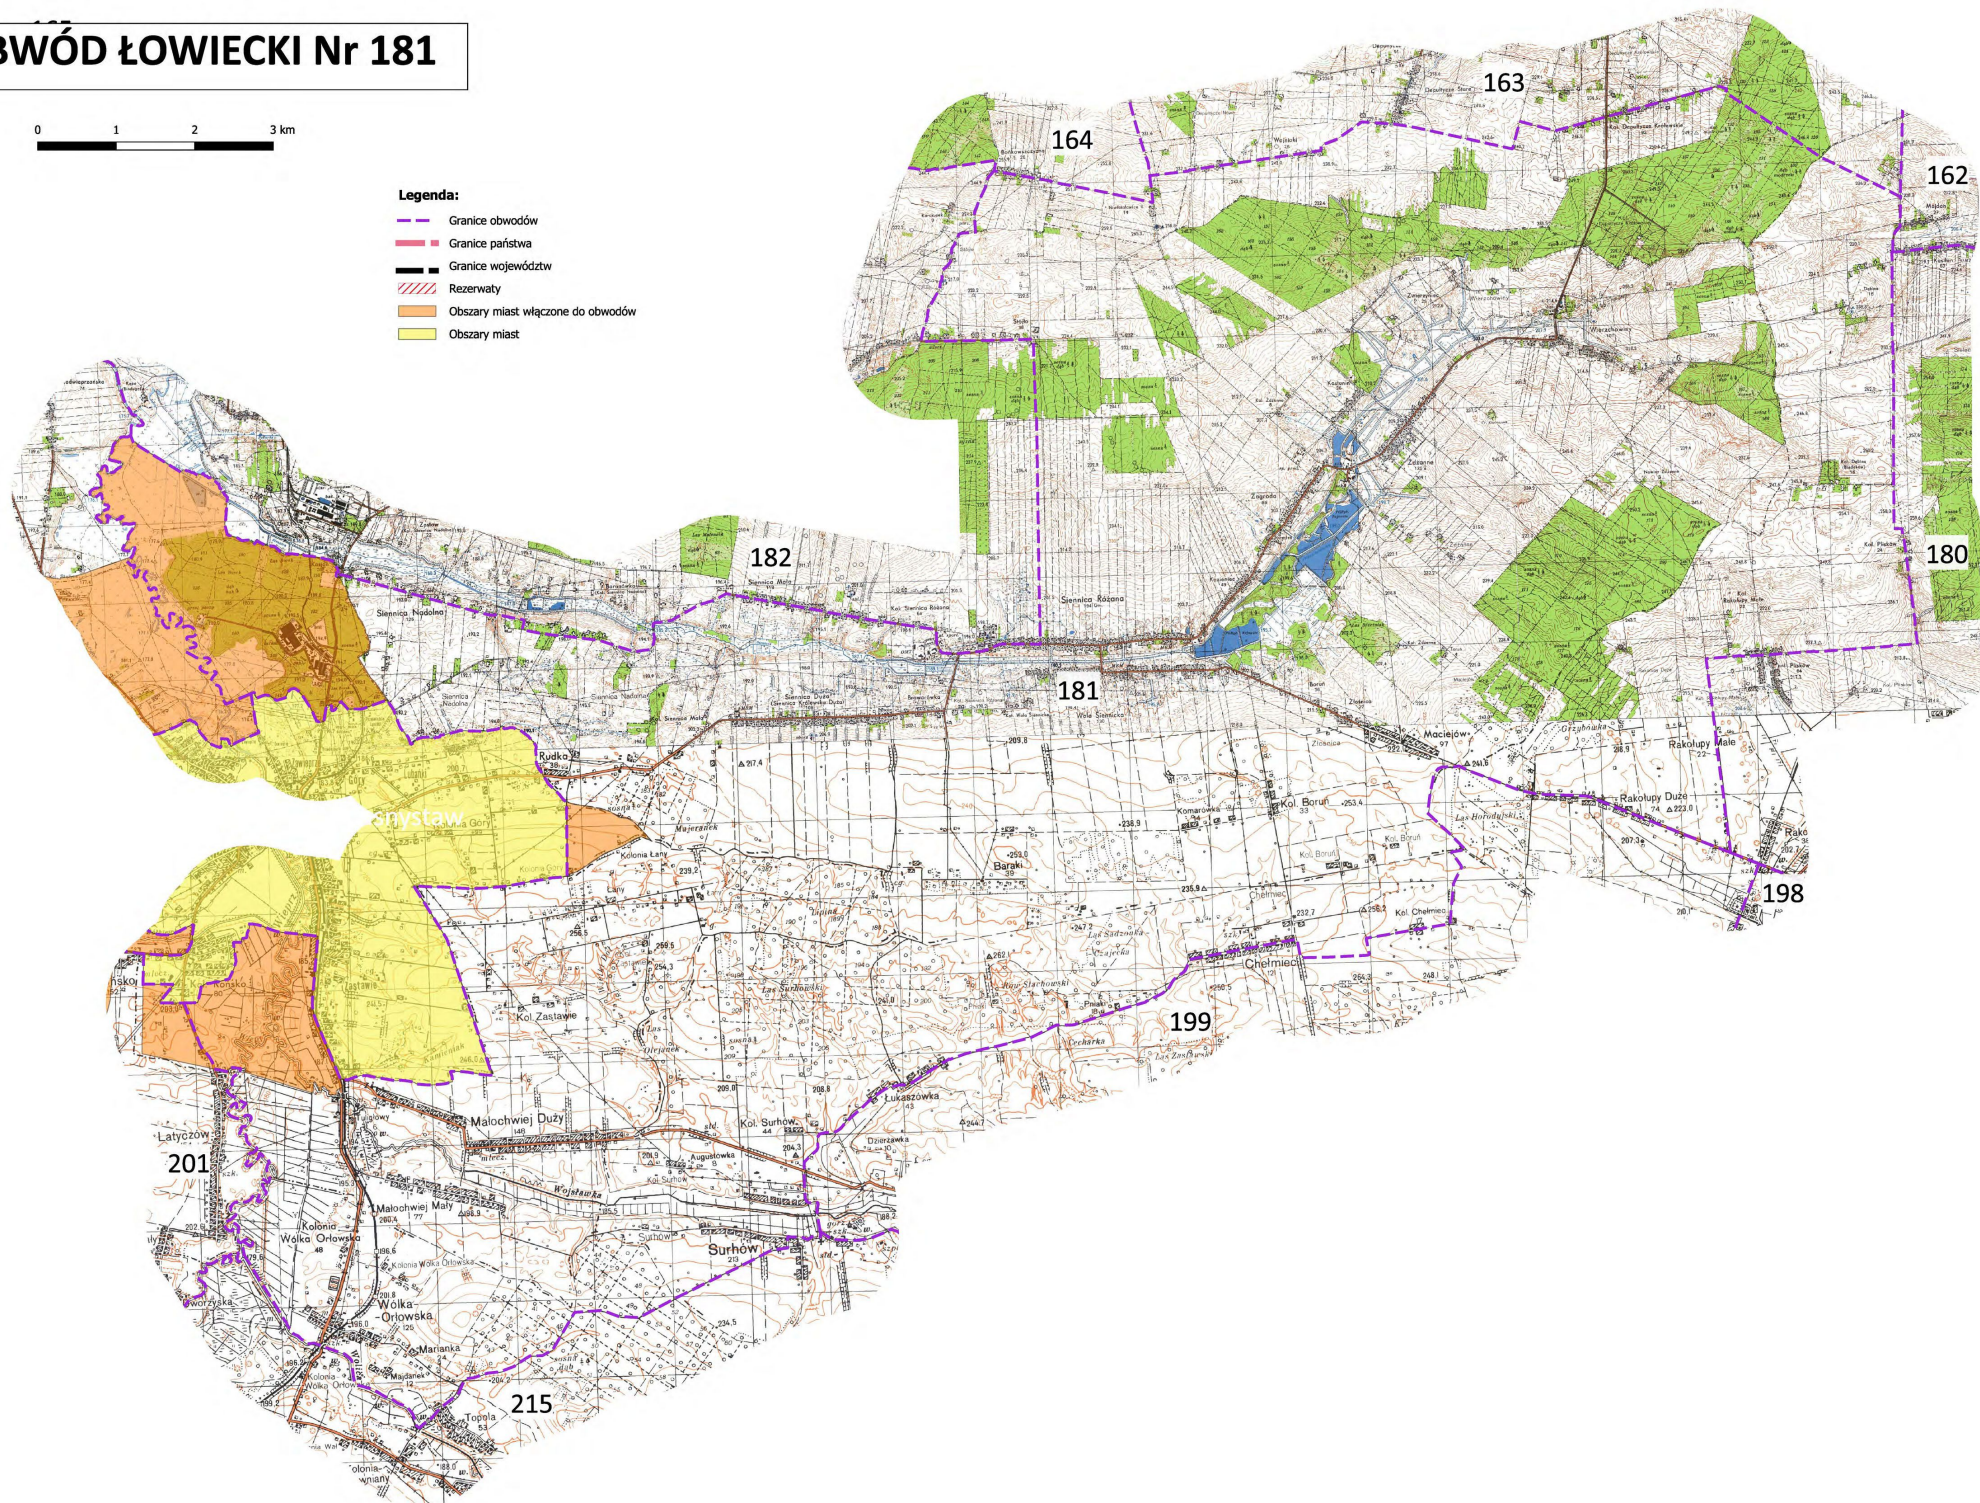

— Granice województw

▨ Rezerwaty

— Obszary miast włączone do obwodów

— Obszary miast

OBWÓD ŁOWIECKI Nr 105

0 1 2 3 km

Legenda:

- Granicz_line
- Granicz_państwa
 - Granicz_województw
 - Rezerwaty
 - Obszary miast włączone do obwodów
 - Obszary miast

OBWÓD ŁOWIECKI Nr 153

Legenda:

-  Granice państwa
-  Granice województw
-  Rezerwy
-  Obszary miast włączone do obwodów
-  Obszary miast

OBWÓD ŁOWIECKI Nr 155

Legenda:

- Granice obwodów
- Granice państwa
- Granice województw
- ▨ Rezerwaty
- Obszary miast włączone do obwodów
- Obszary miast

OBWÓD ŁOWIECKI Nr 181

- Legenda:**
- Granice obwodów
 - Granice państwa
 - Granice województw
 - /// Rezerваты
 - Obszary miast włączone do obwodów
 - Obszary miast

OBWÓD ŁOWIECKI Nr 211

Legenda:

- Granicę obwodów
- Granicę państwa
- Granicę województw
- Rezerwy
- Obszary miast włączone do obwodów
- Obszary miast

OBWÓD ŁOWIECKI Nr 260

Legenda:

- Granice obwodów
- Granice państwa
- Granice województw
- ▨ Rezerваты
- Obszary miast włączone do obwodów
- Obszary miast

woj. świętokrzyskie

Wieś pod Zawichostem

OBWÓD ŁOWIECKI Nr 285