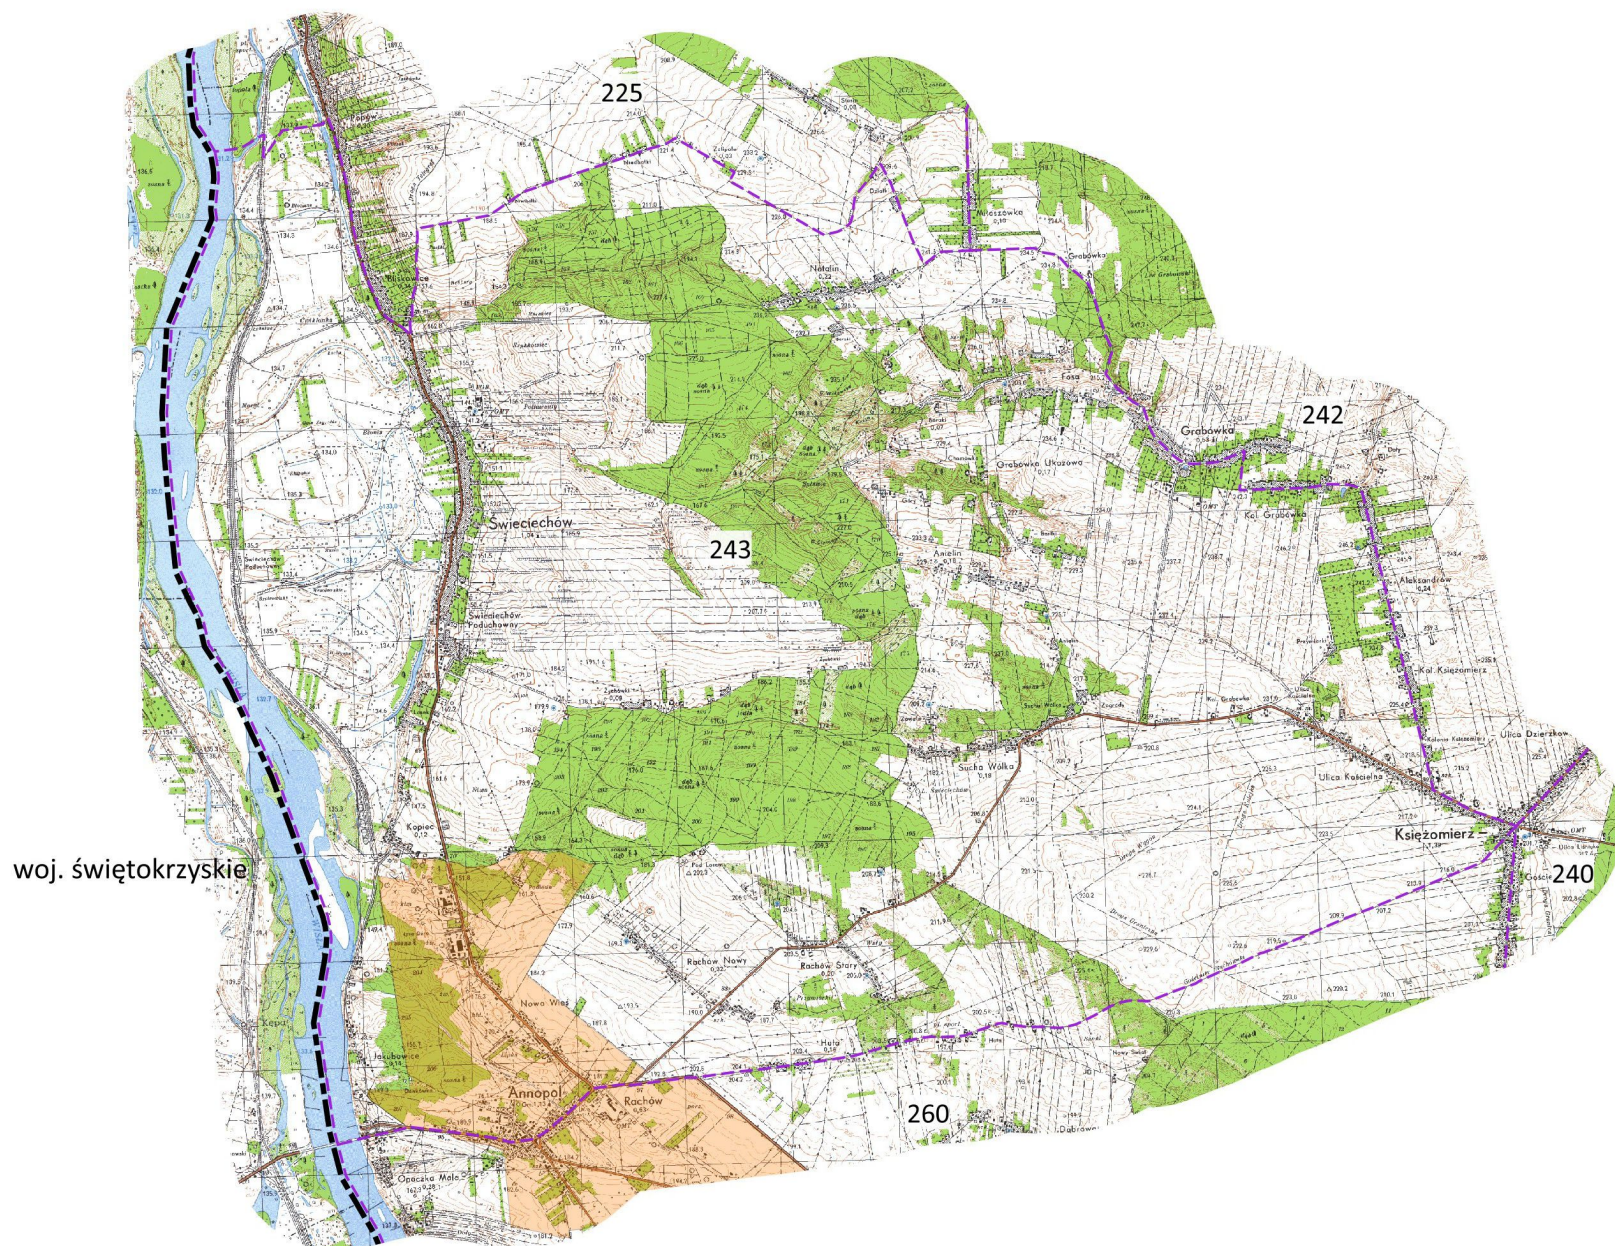

OBWÓD ŁOWIECKI Nr 181

- Legenda:**
- Granice obwodów
 - Granice państwa
 - Granice województw
 - /// Rezerваты
 - Obszary miast włączone do obwodów
 - Obszary miast

OBWÓD ŁOWIECKI Nr 211

Legenda:

- Granicę obwodów
- Granicę państwa
- Granicę województw
- Rezerwy
- Obszary miast włączone do obwodów
- Obszary miast

OBWÓD ŁOWIECKI Nr 226

Legenda:

- Granie obwodów
- Granie państwa
- Granie województw
- Rezerwaty
- Obszary miast włączone do obwodów
- Obszary miast

OBWÓD ŁOWIECKI Nr 227

Legenda:

- Granice obwodów
- Granice państwa
- Granice województw
- ▨ Rezerwy
- Obszary miast włączone do obwodów
- Obszary miast

OBWÓD ŁOWIECKI Nr 243

Legenda:

- Granice obwodów
- Granice państwa
- Granice województw
- Rezerваты
- Obszary miast włączone do obwodów
- Obszary miast

OBWÓD ŁOWIECKI Nr 244

0 1 2 3 km

Legenda:

- Granice obwodów
- Granice państwa
- Granice województw
- ▨ Rezerваты
- Obszary miast włączone do obwodów
- Obszary miast

OBWÓD ŁOWIECKI Nr 260

Legenda:

- Granice obwodów
- Granice państwa
- Granice województw
- ▨ Rezerваты
- Obszary miast włączone do obwodów
- Obszary miast

woj. świętokrzyskie

Wieś pod Zawichostem

OBWÓD ŁOWIECKI Nr 285