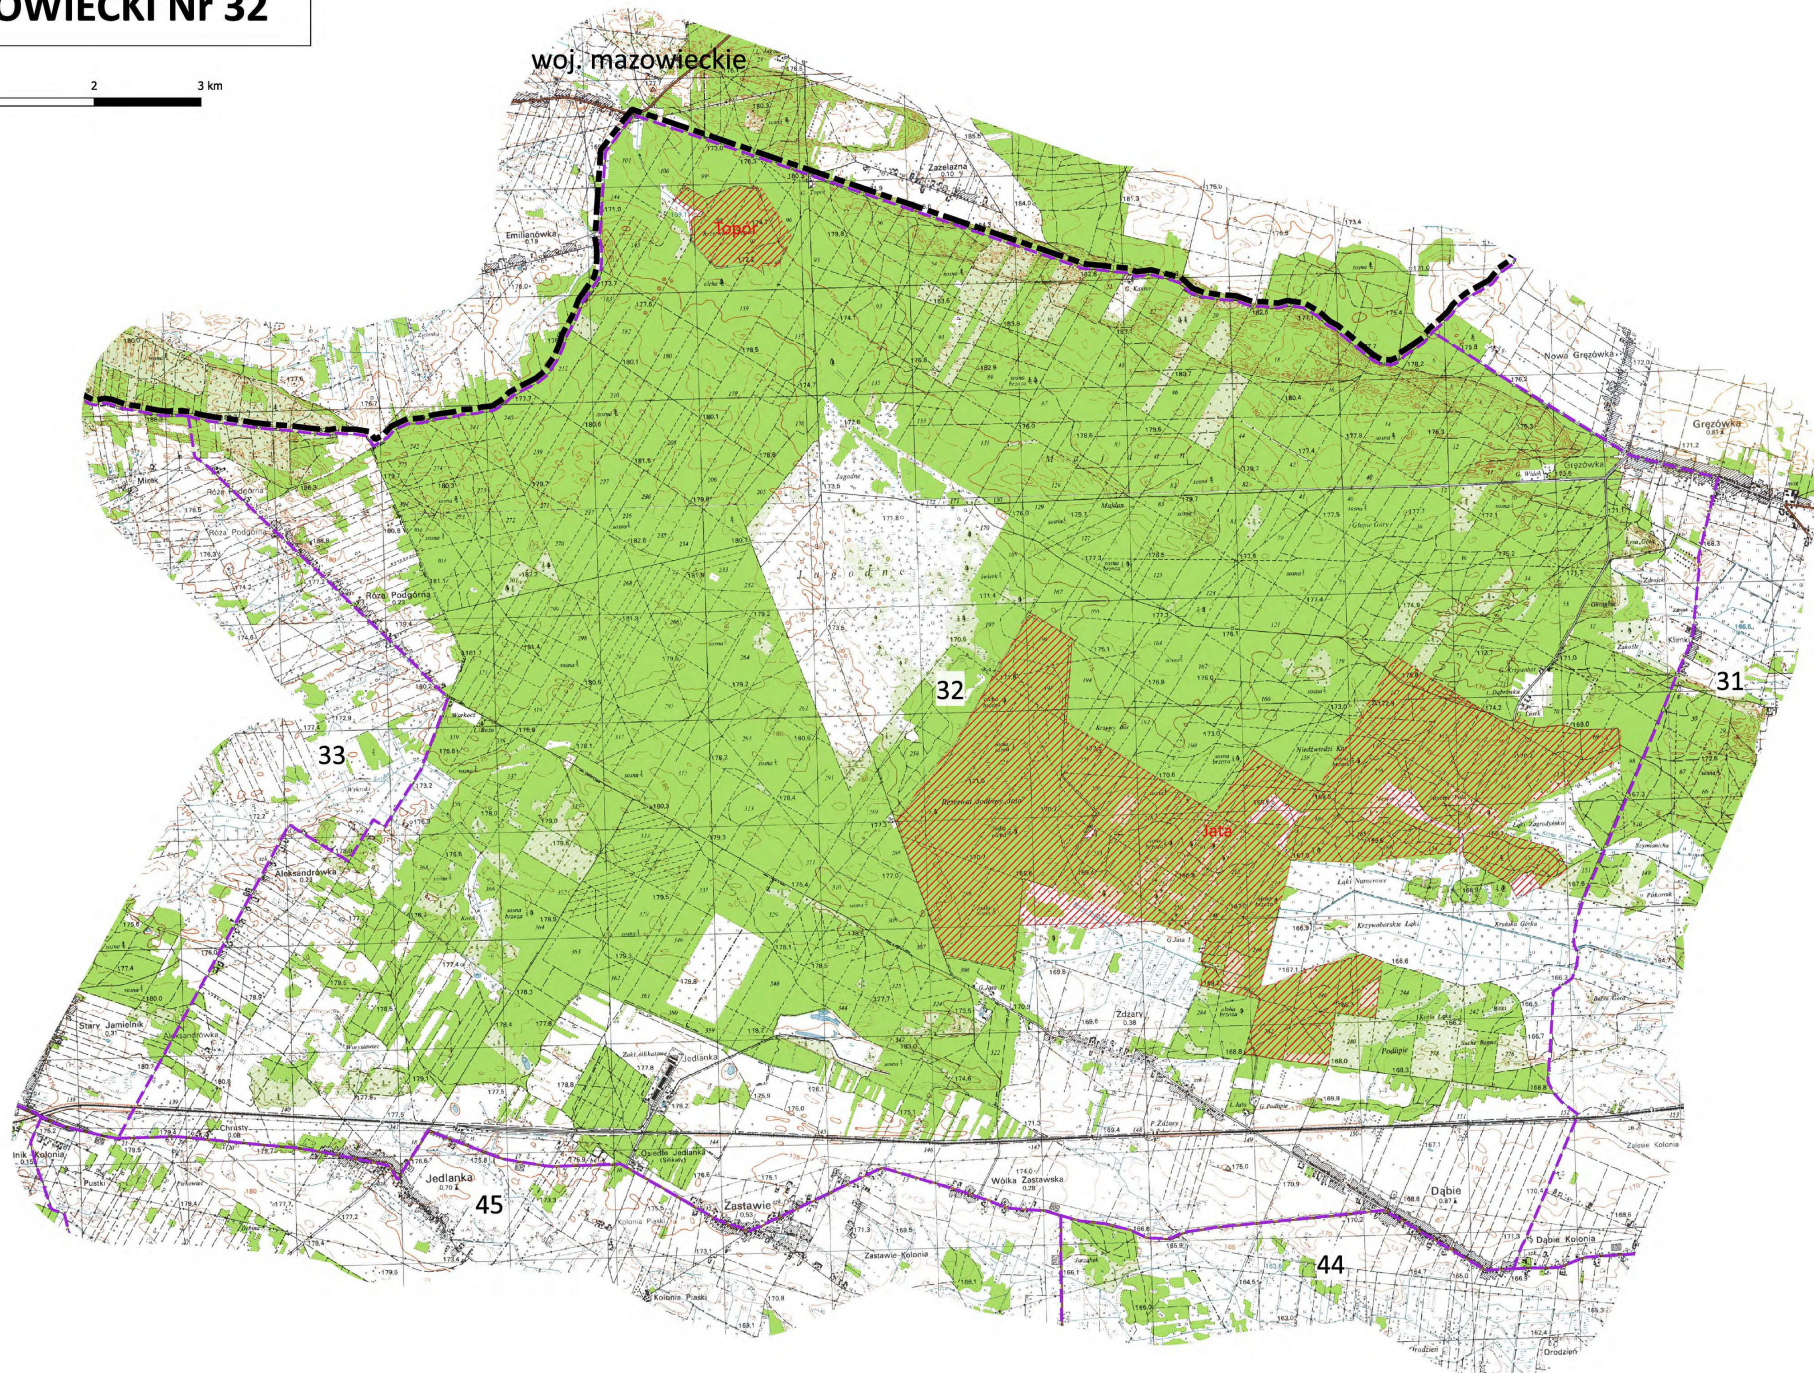

Załącznik nr 2
do uchwały Nr /2024
Sejmiku Województwa Lubelskiego
z dnia 2024 r.

Mapy topograficzne z naniesionymi granicami obwodów łowieckich

OBWÓD ŁOWIECKI Nr 3

0 1 2 3 km

Legenda:

- Granice obwodów
- Granice państwa
- Granice województw
- /// Rezerваты
- Obszary miast włączone do obwodów
- Obszary miast

OBWÓD ŁOWIECKI Nr 31

Legenda:

- Granie obwodów
- Granie państwa
- Granie województw
- Rezerwaty
- Obszary miast włączone do obwodów
- Obszary miast

OBWÓD ŁOWIECKI Nr 32

woj. mazowieckie

Legenda:

- Granice obwodów
- Granice państwa
- Granice województw
- ▨ Rezerwy
- Obszary miast włączone do obwodów
- Obszary miast

OBWÓD ŁOWIECKI Nr 43

Legenda:

- Graniec obwodów
- Graniec państwa
- Graniec województwa
- Rezerwaty
- Obszary miast włączone do obwodów
- Obszary miast

OBWÓD ŁOWIECKI Nr 61

Legenda:

Granice obwodów

— Granice państwa

— Granice województw

▨ Rezerwaty

— Obszary miast włączone do obwodów

— Obszary miast

OBWÓD ŁOWIECKI Nr 105

0 1 2 3 km

Legenda:

- Granicz_line
- Granicz_państwa
 - Granicz_województw
 - Rezerwaty
 - Obszary miast włączone do obwodów
 - Obszary miast