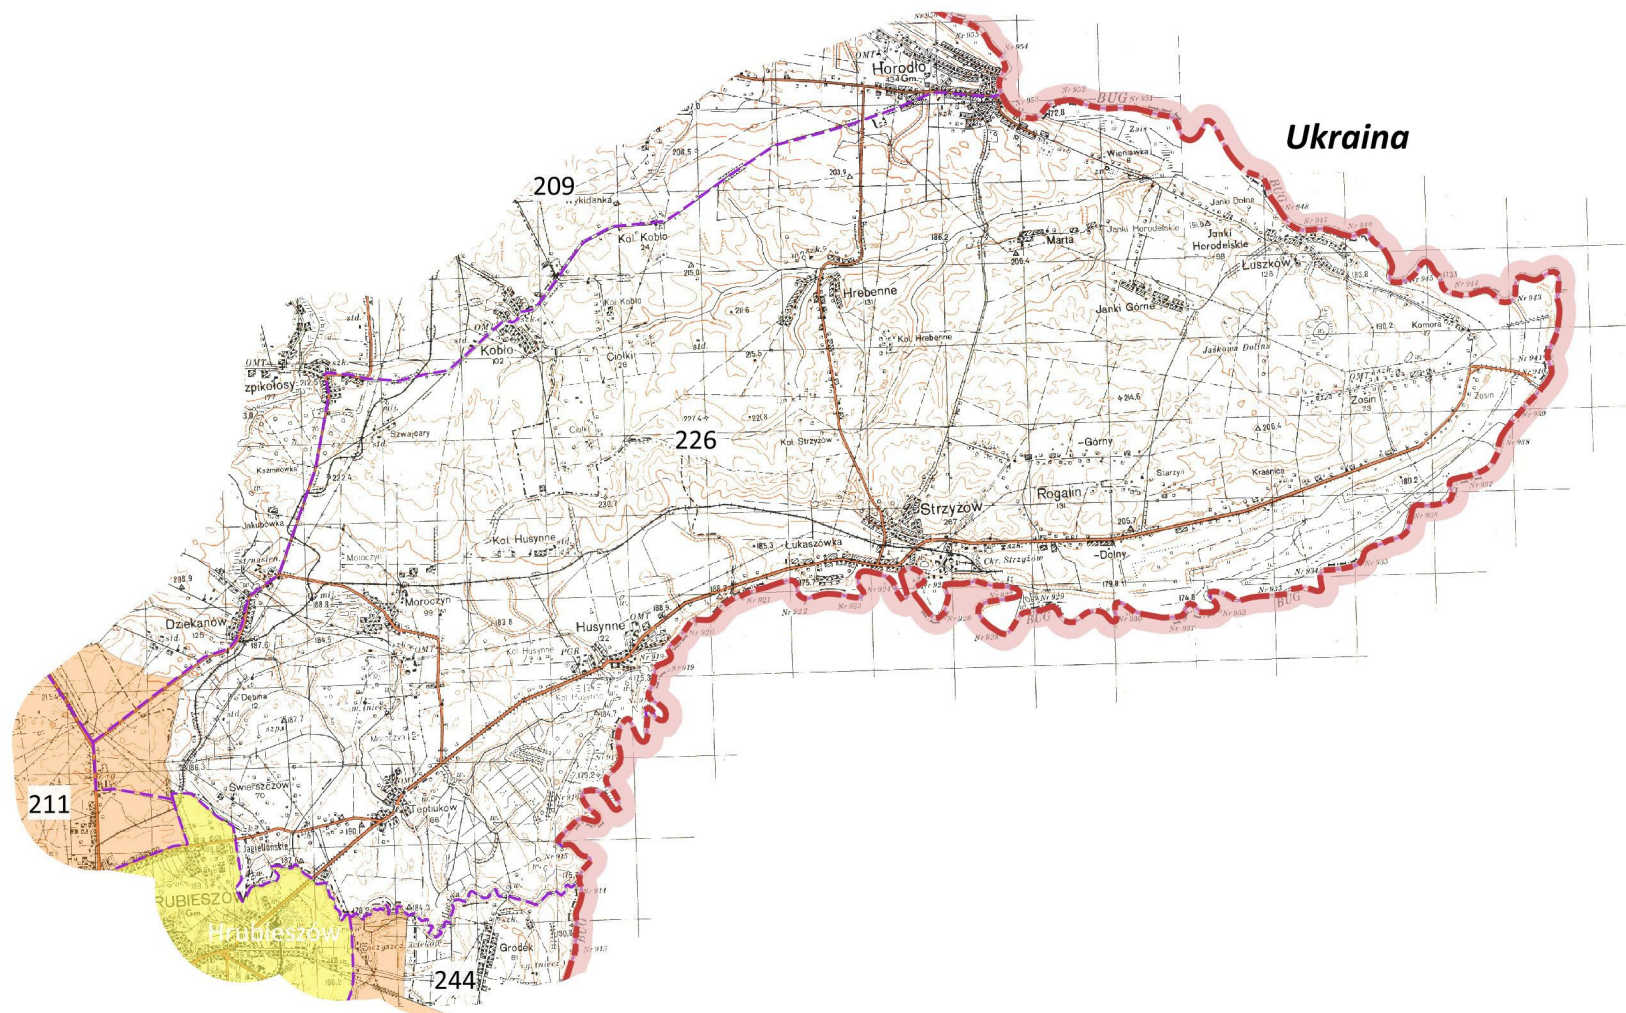

— Granice województw

▨ Rezerwaty

— Obszary miast włączone do obwodów

— Obszary miast

OBWÓD ŁOWIECKI Nr 105

0 1 2 3 km

Legenda:

- Granicz_line
- Granicz_państwa
 - Granicz_województw
 - Rezerwaty
 - Obszary miast włączone do obwodów
 - Obszary miast

OBWÓD ŁOWIECKI Nr 181

- Legenda:**
- Granice obwodów
 - Granice państwa
 - Granice województw
 - /// Rezerваты
 - Obszary miast włączone do obwodów
 - Obszary miast

OBWÓD ŁOWIECKI Nr 211

Legenda:

- Granicę obwodów
- Granicę państwa
- Granicę województw
- Rezerwy
- Obszary miast włączone do obwodów
- Obszary miast

OBWÓD ŁOWIECKI Nr 226

Legenda:

- Granie obwodów
- Granie państwa
- Granie województw
- Rezerwaty
- Obszary miast włączone do obwodów
- Obszary miast

OBWÓD ŁOWIECKI Nr 227

Legenda:

- Granice obwodów
- Granice państwa
- Granice województw
- ▨ Rezerwy
- Obszary miast włączone do obwodów
- Obszary miast

OBWÓD ŁOWIECKI Nr 260

Legenda:

- Granice obwodów
- Granice państwa
- Granice województw
- ▨ Rezerваты
- Obszary miast włączone do obwodów
- Obszary miast

woj. świętokrzyskie

Wieś pod Zawichostem

OBWÓD ŁOWIECKI Nr 285