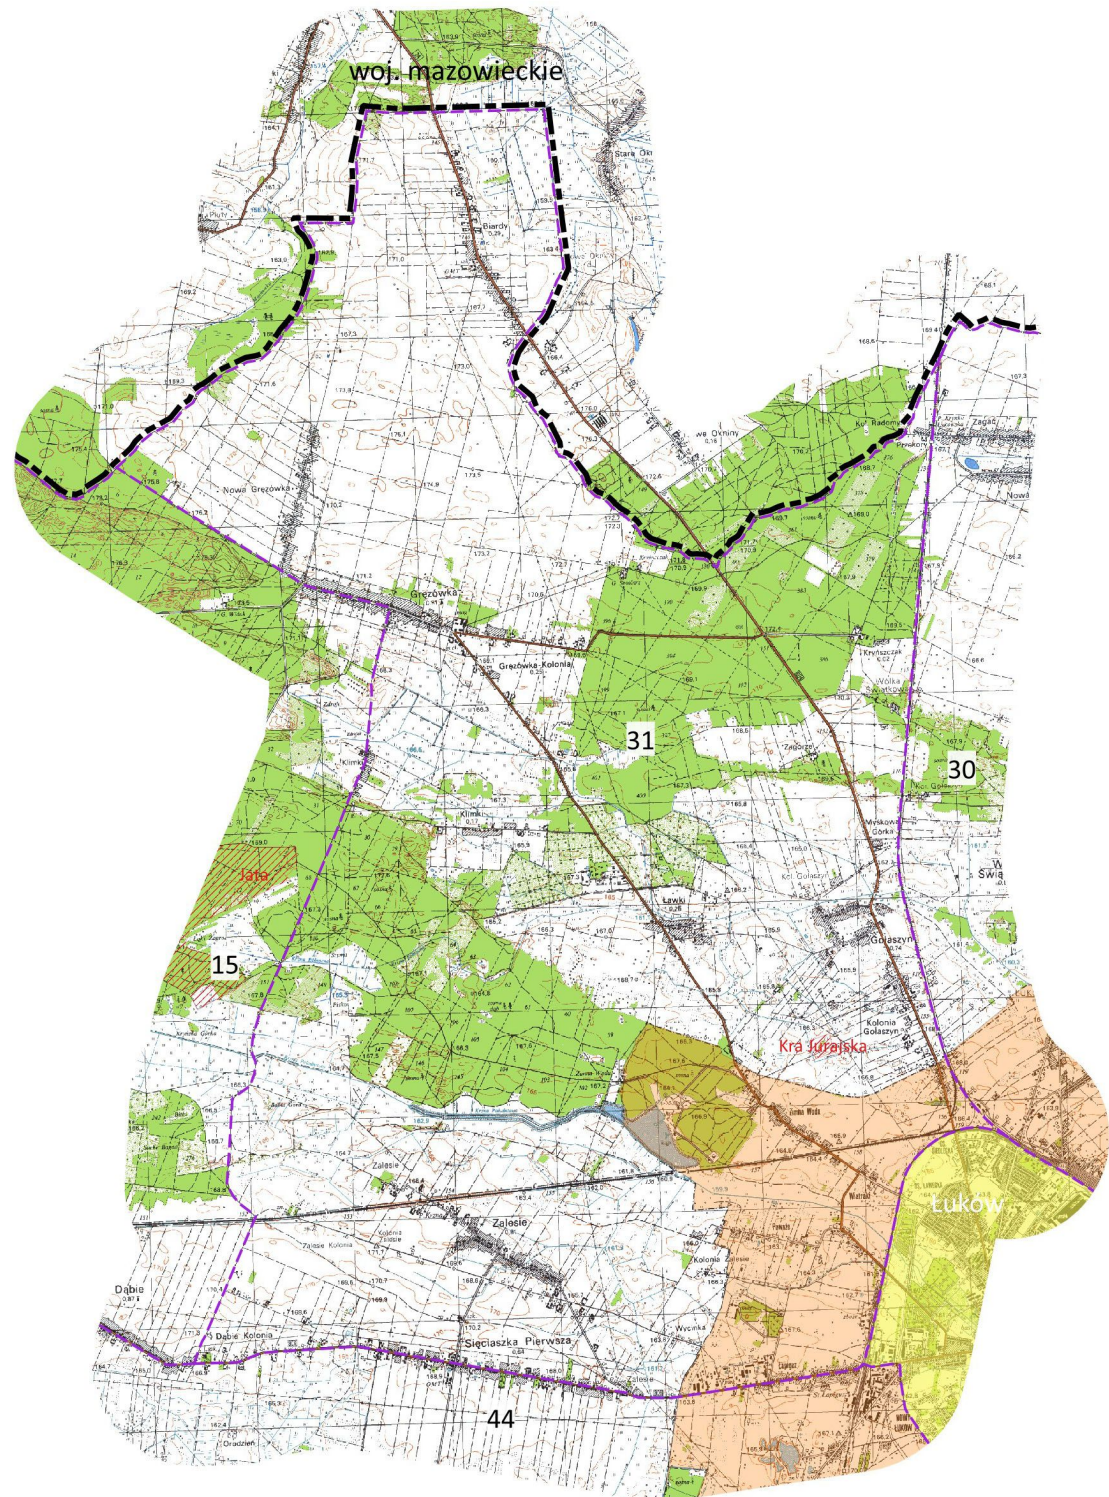

Załącznik nr 2
do uchwały Nr /2024
Sejmiku Województwa Lubelskiego
z dnia 2024 r.

Mapy topograficzne z naniesionymi granicami obwodów łowieckich

OBWÓD ŁOWIECKI Nr 3

0 1 2 3 km

Legenda:

- Granice obwodów
- Granice państwa
- Granice województw
- /// Rezerваты
- Obszary miast włączone do obwodów
- Obszary miast

OBWÓD ŁOWIECKI Nr 31

Legenda:

- Granie obwodów
- Granie państwa
- Granie województw
- Rezerwaty
- Obszary miast włączone do obwodów
- Obszary miast

OBWÓD ŁOWIECKI Nr 32

woj. mazowieckie

Legenda:

- Granice obwodów
- Granice państwa
- Granice województw
- ▨ Rezerwy
- Obszary miast włączone do obwodów
- Obszary miast

OBWÓD ŁOWIECKI Nr 43

Legenda:

- Graniec obwodów
- Graniec państwa
- Graniec województwa
- Rezerwaty
- Obszary miast włączone do obwodów
- Obszary miast

OBWÓD ŁOWIECKI Nr 61

Legenda:

Granice obwodów

— Granice państwa

— Granice województw

▨ Rezerwaty

— Obszary miast włączone do obwodów

— Obszary miast

OBWÓD ŁOWIECKI Nr 105

0 1 2 3 km

Legenda:

- Granicz_line
- Granicz_państwa
 - Granicz_województw
 - Rezerwaty
 - Obszary miast włączone do obwodów
 - Obszary miast