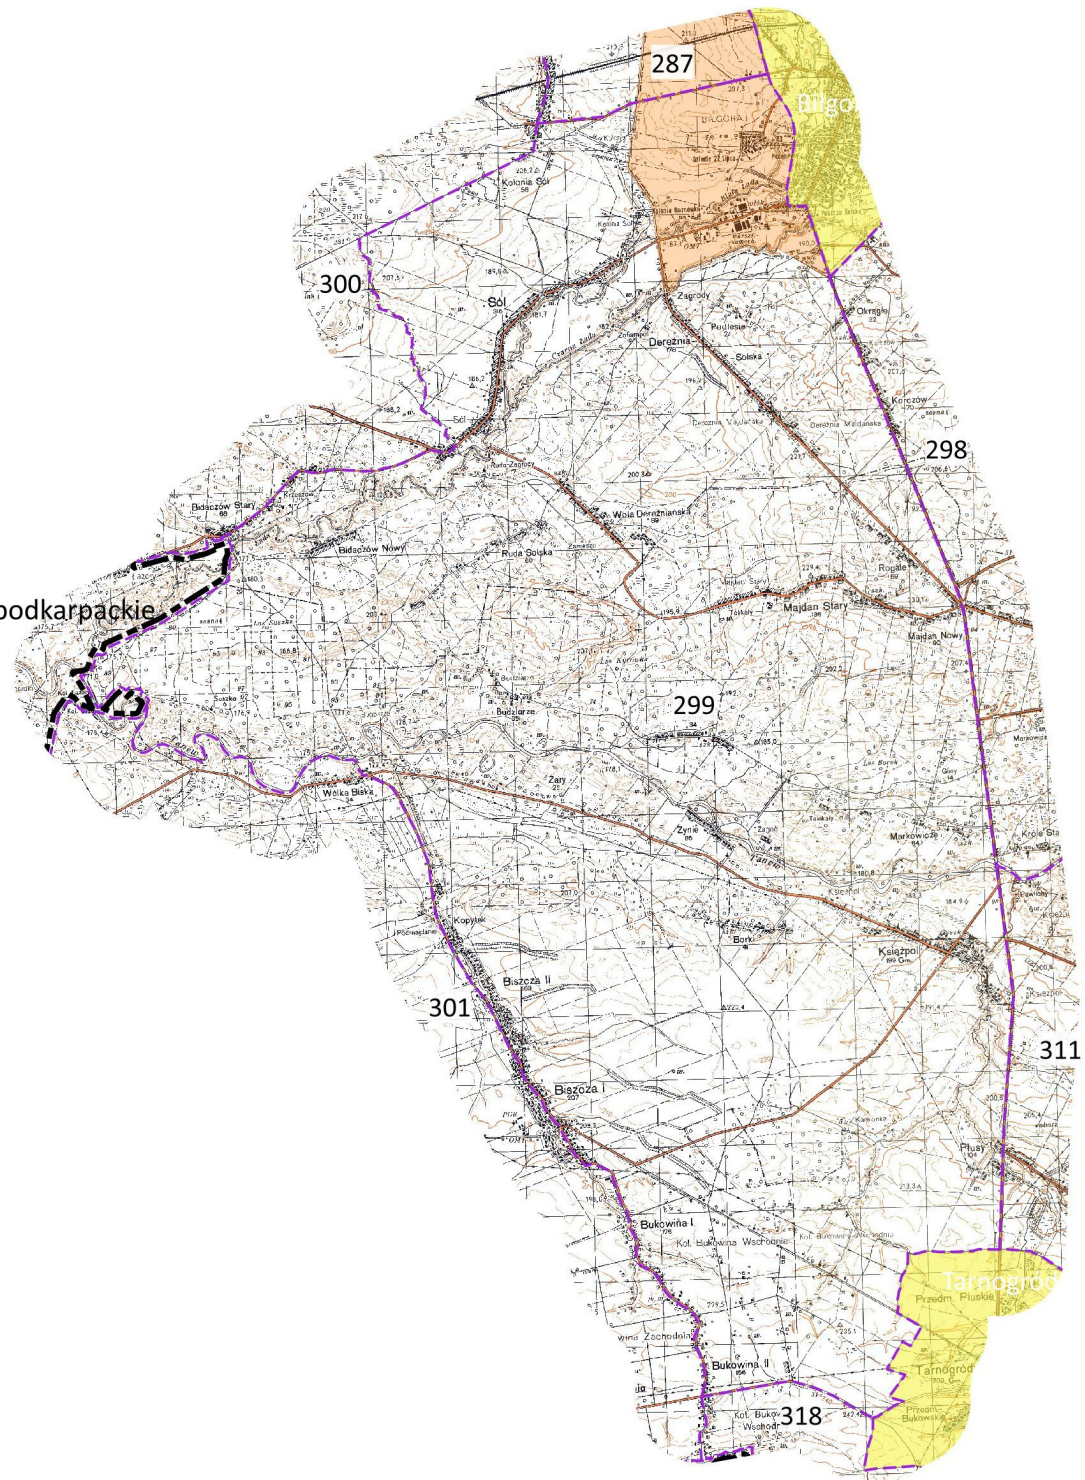

— Granice województw

▨ Rezerwaty

— Obszary miast włączone do obwodów

— Obszary miast

OBWÓD ŁOWIECKI Nr 105

0 1 2 3 km

Legenda:

- Granicz_line
- Granicz_państwa
 - Granicz_województw
 - Rezerwaty
 - Obszary miast włączone do obwodów
 - Obszary miast

OBWÓD ŁOWIECKI Nr 260

Legenda:

- Granice obwodów
- Granice państwa
- Granice województw
- ▨ Rezerваты
- Obszary miast włączone do obwodów
- Obszary miast

woj. świętokrzyskie

Wieś pod Zawichostem

OBWÓD ŁOWIECKI Nr 285

OBWÓD ŁOWIECKI Nr 297

Legenda:

- Granice obwodów
- Granice państwa
- Granice województw
- ▨ Rezerwaty
- Obszary miast włączone do obwodów
- Obszary miast

OBWÓD ŁOWIECKI Nr 299

Legenda:

- Granice obwodów
- Granice państwa
- Granice województw
- ▨ Rezerваты
- Obszary miast włączone do obwodów
- Obszary miast

woj. podkarpackie

OBWÓD ŁOWIECKI Nr 307

Legenda:

- Graniec obwodów
- Graniec państwa
- Graniec województw
- Rezerwy
- Obszary miast włączone do obwodów
- Obszary miast