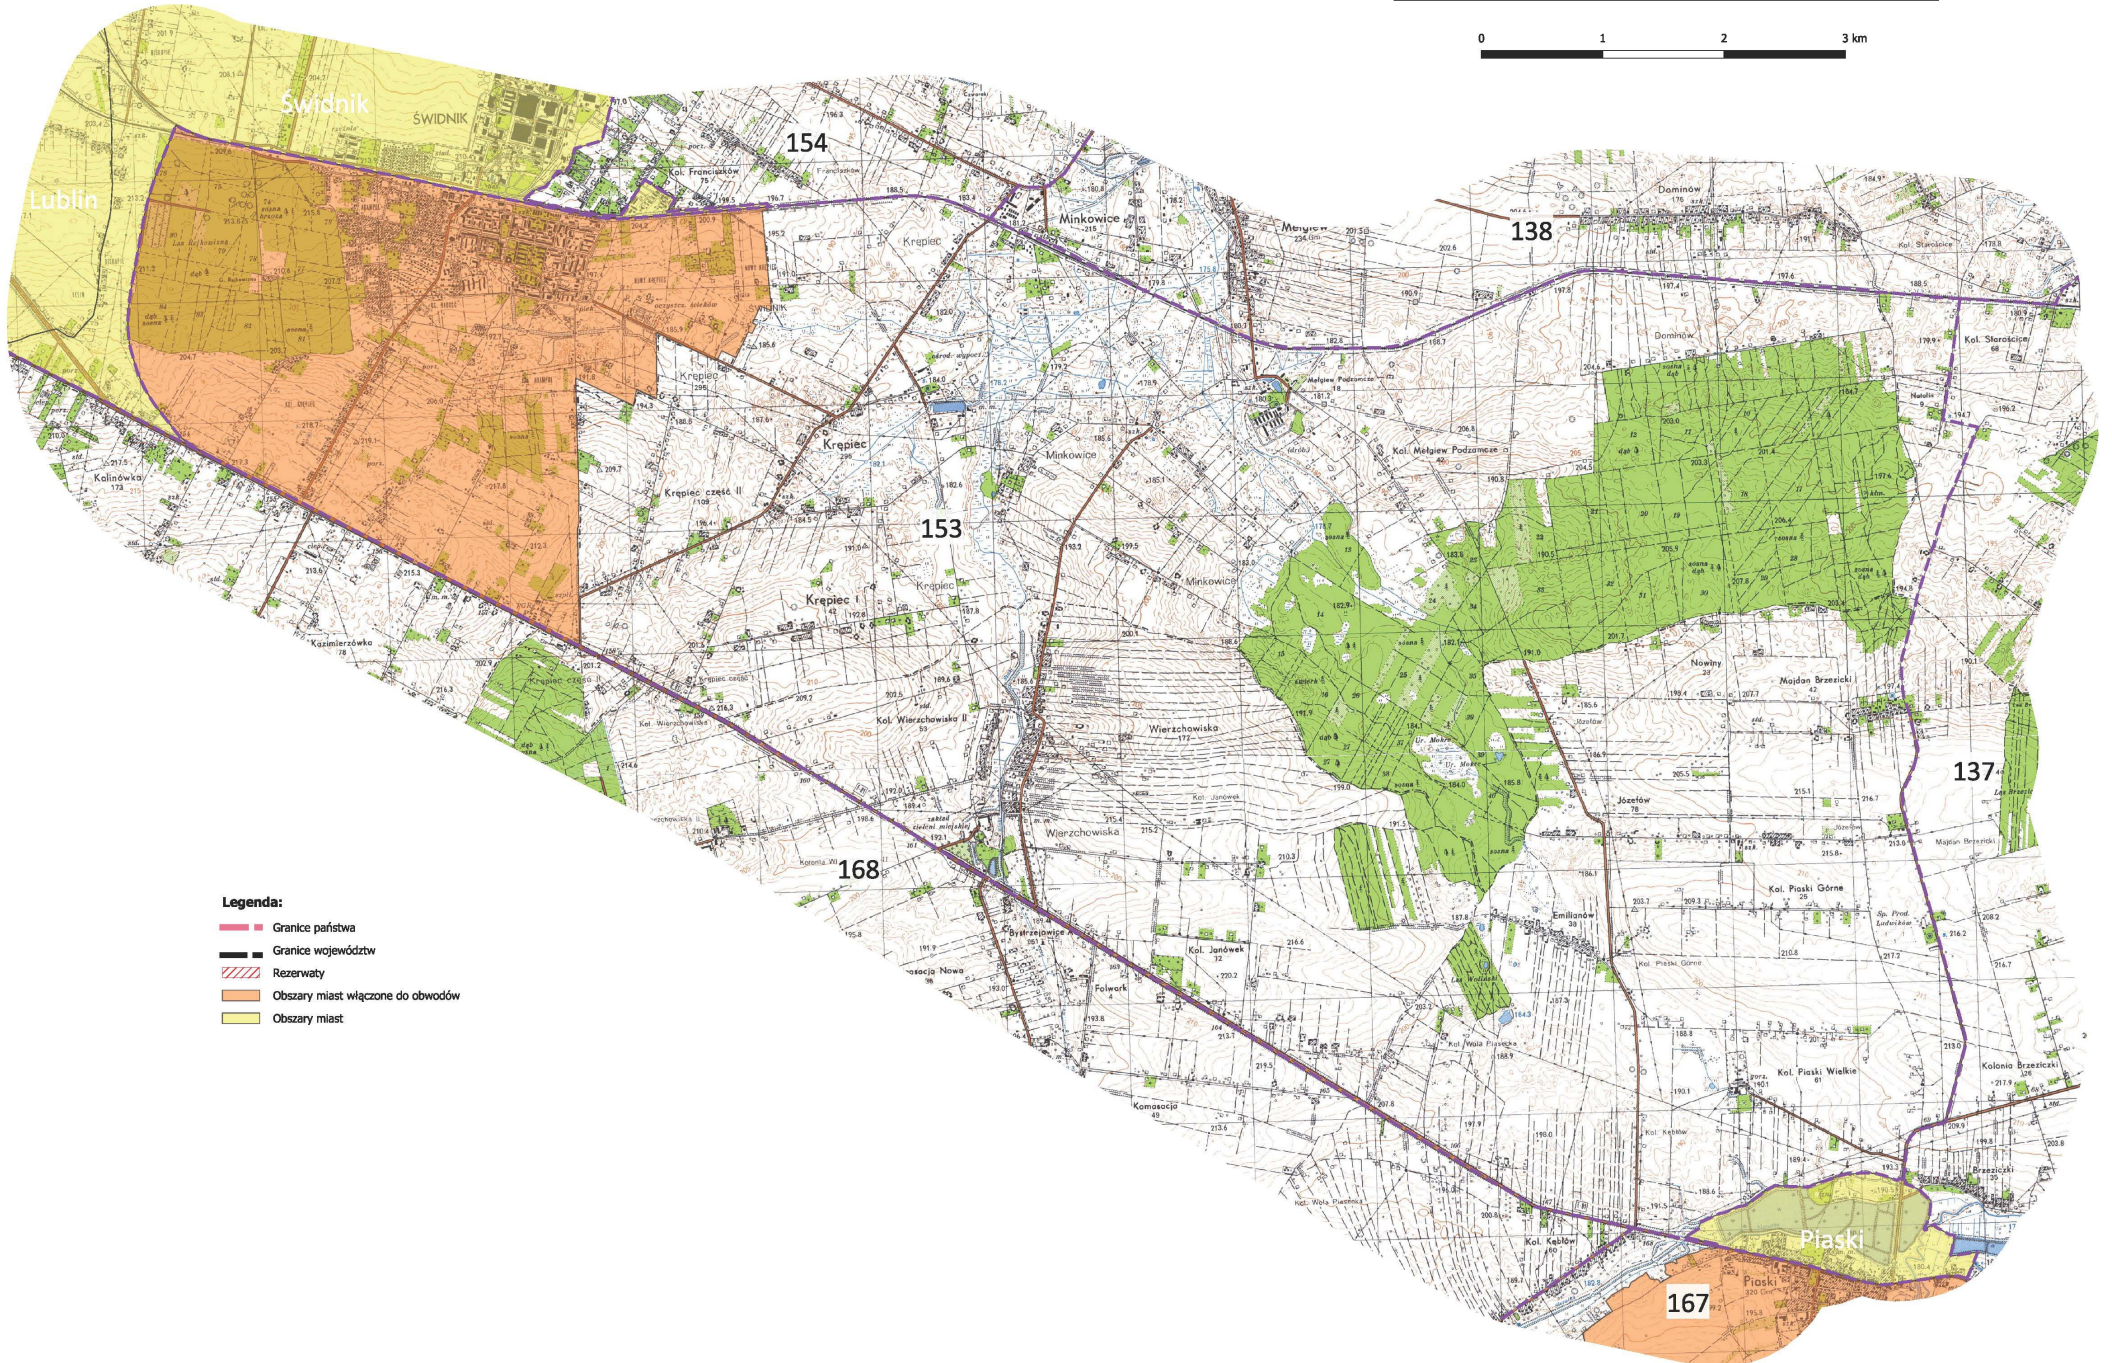

OBWÓD ŁOWIECKI Nr 43

Legenda:

- Graniec obwodów
- Graniec państwa
- Graniec województwa
- Rezerwaty
- Obszary miast włączone do obwodów
- Obszary miast

OBWÓD ŁOWIECKI Nr 61

Legenda:

Granice obwodów

— Granice państwa

— Granice województw

▨ Rezerwaty

— Obszary miast włączone do obwodów

— Obszary miast

OBWÓD ŁOWIECKI Nr 105

0 1 2 3 km

Legenda:

- Granicz_line
- Granicz_państwa
 - Granicz_województw
 - Rezerwaty
 - Obszary miast włączone do obwodów
 - Obszary miast

OBWÓD ŁOWIECKI Nr 153

Legenda:

-  Granice państwa
-  Granice województw
-  Rezerwy
-  Obszary miast włączone do obwodów
-  Obszary miast

OBWÓD ŁOWIECKI Nr 155

Legenda:

- Granice obwodów
- Granice państwa
- Granice województw
- ▨ Rezerwaty
- Obszary miast włączone do obwodów
- Obszary miast

OBWÓD ŁOWIECKI Nr 181

- Legenda:**
- Granice obwodów
 - Granice państwa
 - Granice województw
 - /// Rezerваты
 - Obszary miast włączone do obwodów
 - Obszary miast

OBWÓD ŁOWIECKI Nr 211

Legenda:

- Granicę obwodów
- Granicę państwa
- Granicę województw
- Rezerwy
- Obszary miast włączone do obwodów
- Obszary miast