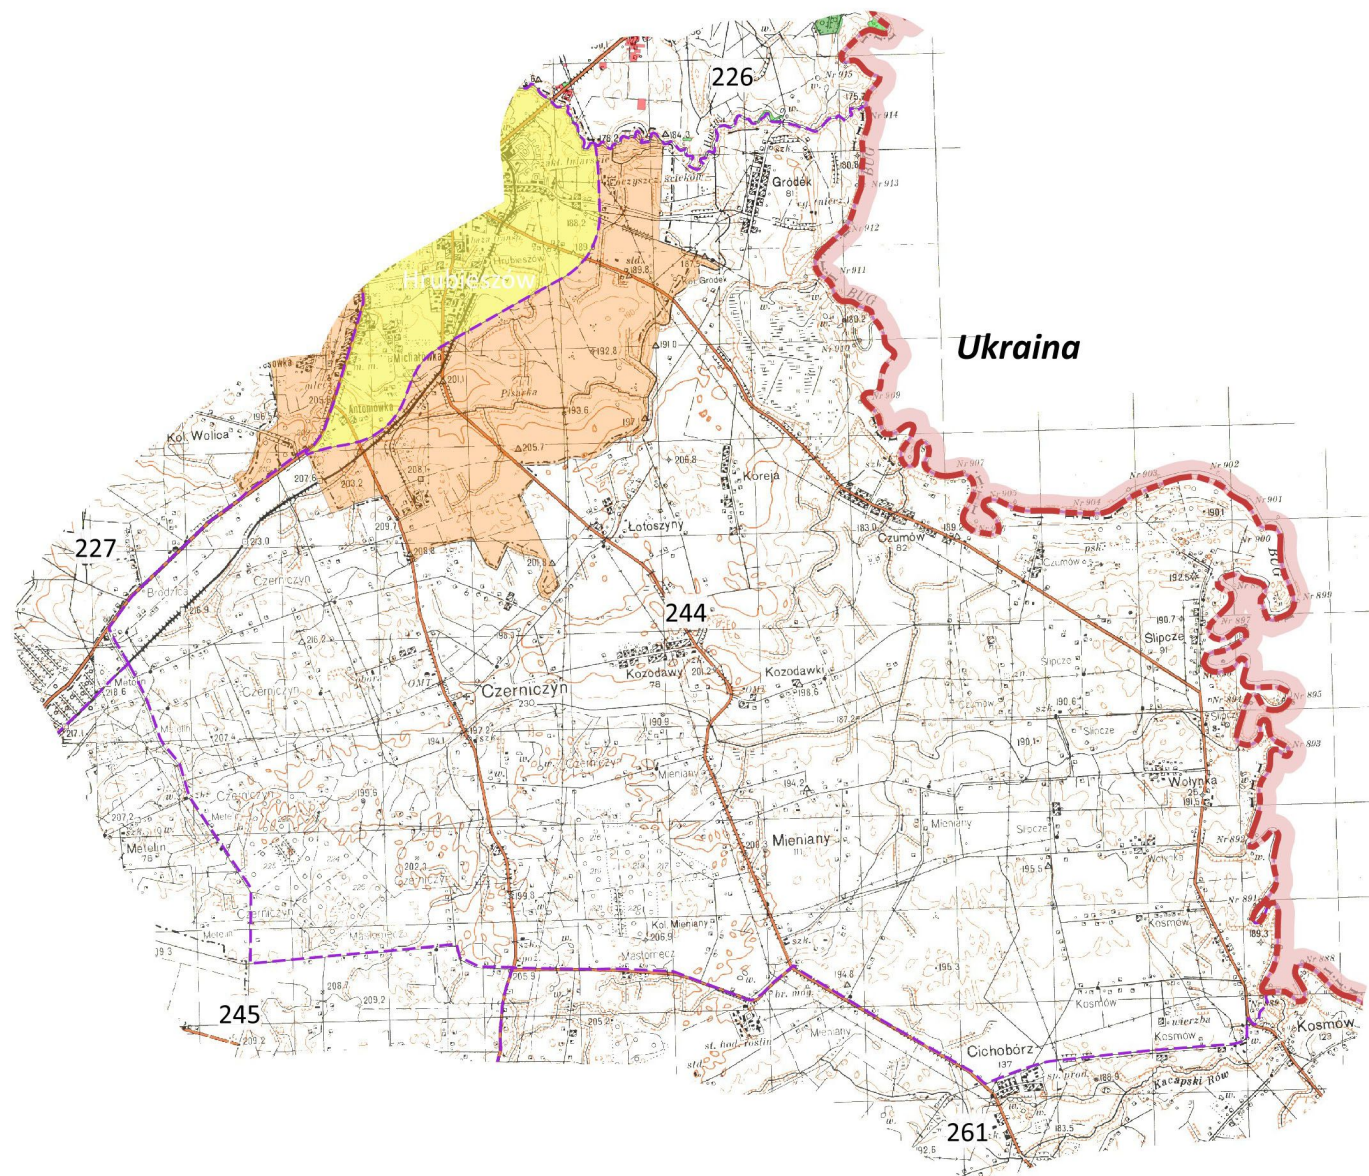

— Granice województw

▨ Rezerwaty

— Obszary miast włączone do obwodów

— Obszary miast

OBWÓD ŁOWIECKI Nr 105

0 1 2 3 km

Legenda:

- Granicz_line
- Granicz_państwa
 - Granicz_województw
 - Rezerwaty
 - Obszary miast włączone do obwodów
 - Obszary miast

OBWÓD ŁOWIECKI Nr 226

Legenda:

- Granie obwodów
- Granie państwa
- Granie województw
- Rezerwaty
- Obszary miast włączone do obwodów
- Obszary miast

OBWÓD ŁOWIECKI Nr 227

Legenda:

- Granice obwodów
- Granice państwa
- Granice województw
- ▨ Rezerwy
- Obszary miast włączone do obwodów
- Obszary miast

OBWÓD ŁOWIECKI Nr 243

Legenda:

- Granice obwodów
- Granice państwa
- Granice województw
- Rezerваты
- Obszary miast włączone do obwodów
- Obszary miast

OBWÓD ŁOWIECKI Nr 244

0 1 2 3 km

Legenda:

- Granice obwodów
- Granice państwa
- Granice województw
- ▨ Rezerваты
- Obszary miast włączone do obwodów
- Obszary miast

OBWÓD ŁOWIECKI Nr 260

Legenda:

- Granice obwodów
- Granice państwa
- Granice województw
- ▨ Rezerваты
- Obszary miast włączone do obwodów
- Obszary miast

woj. świętokrzyskie

Wieś pod Zawichostem

OBWÓD ŁOWIECKI Nr 285