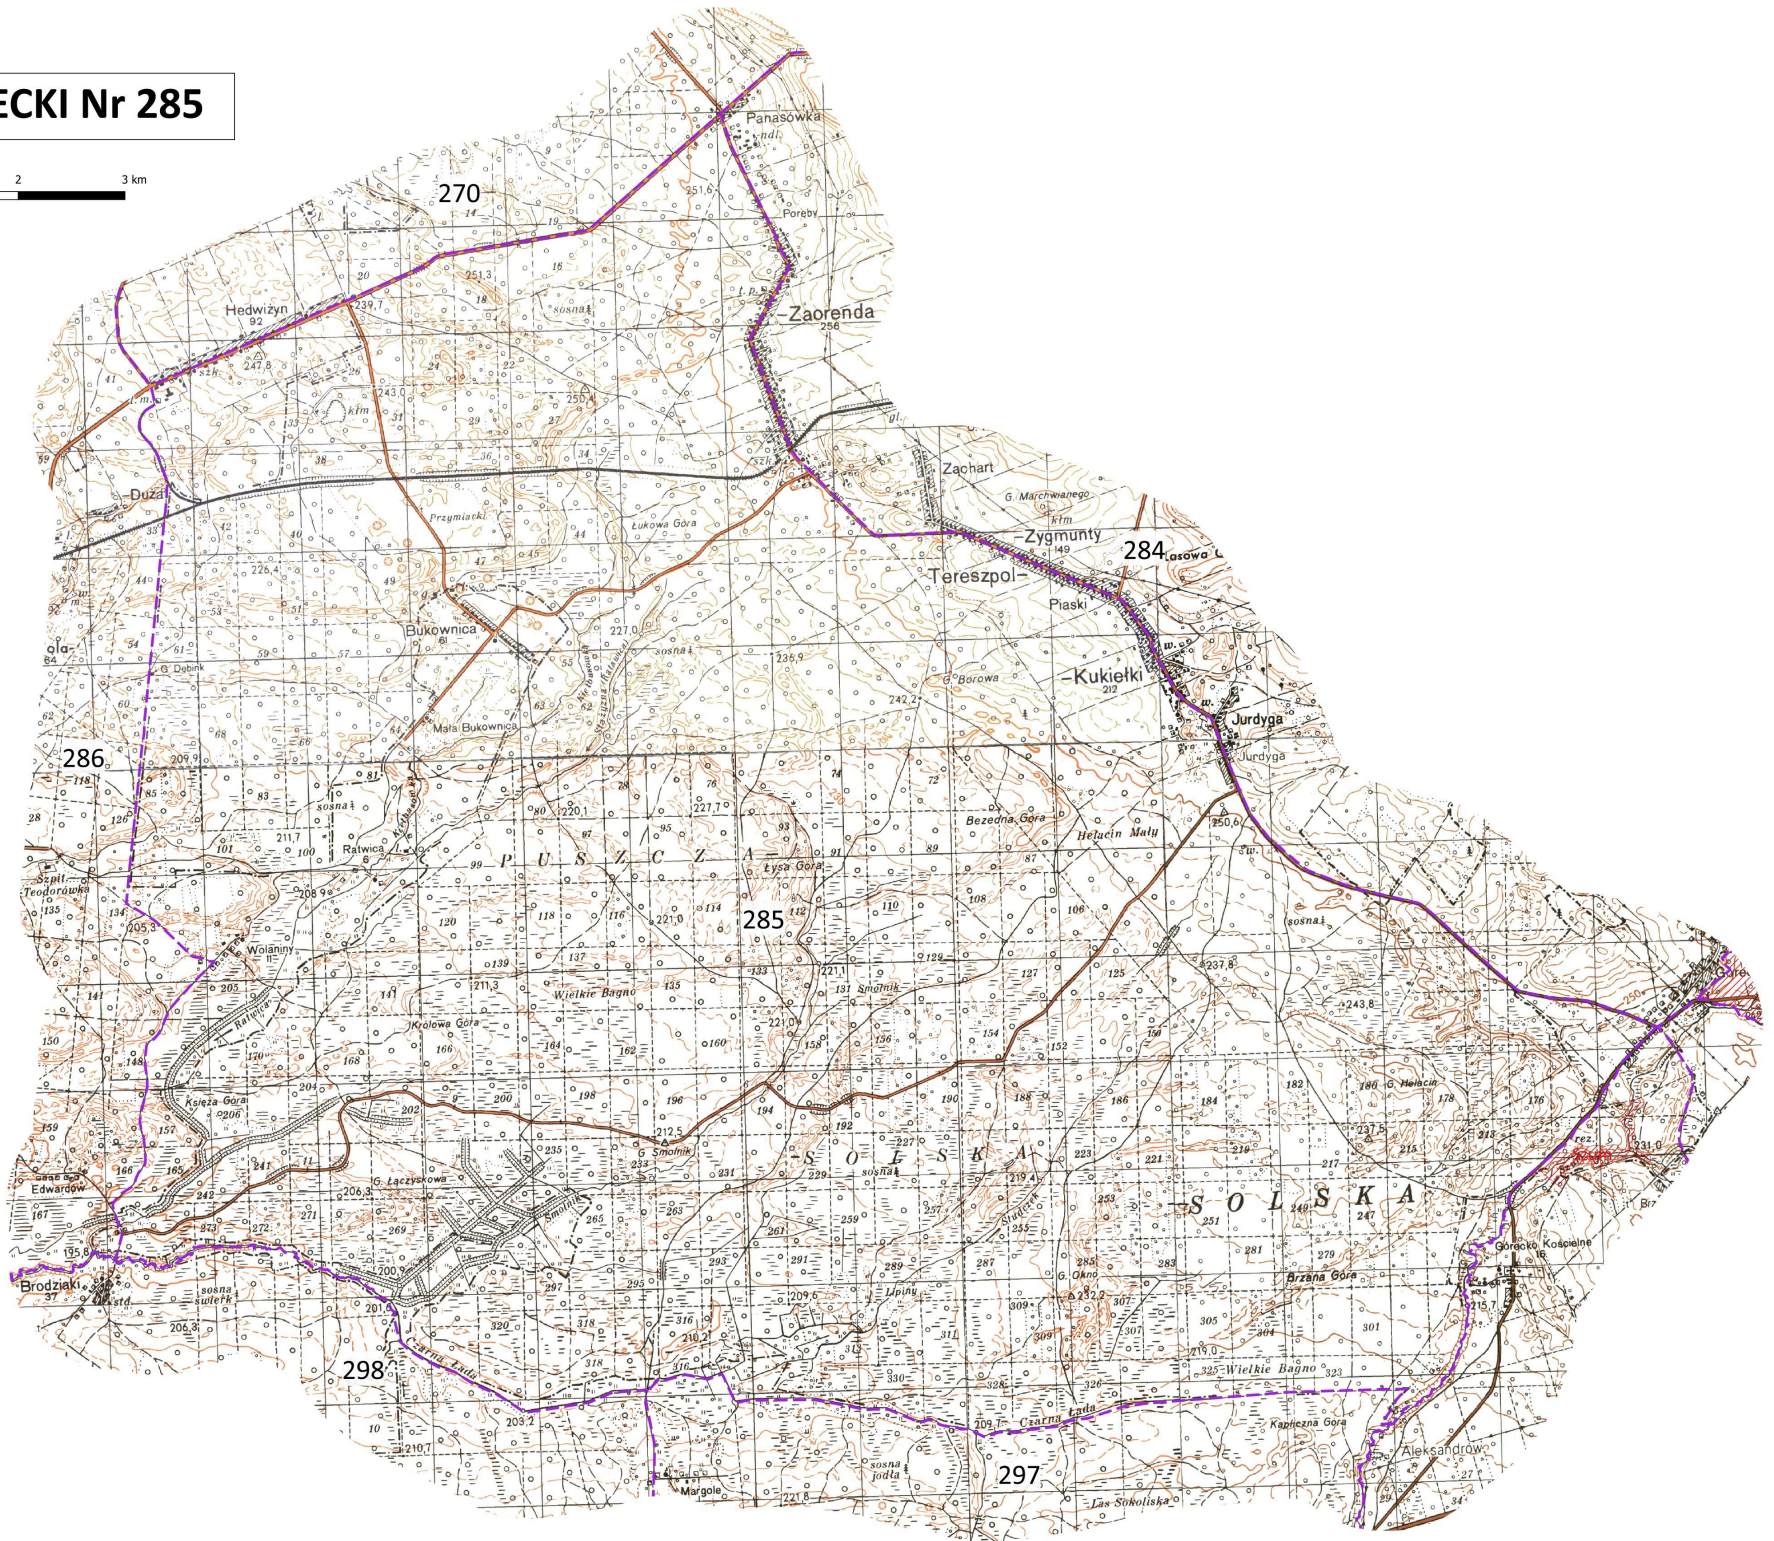

— Granice województw

▨ Rezerwaty

— Obszary miast włączone do obwodów

— Obszary miast

OBWÓD ŁOWIECKI Nr 105

0 1 2 3 km

Legenda:

- Granicz_line
- Granicz_państwa
 - Granicz_województw
 - Rezerwaty
 - Obszary miast włączone do obwodów
 - Obszary miast

OBWÓD ŁOWIECKI Nr 243

Legenda:

- Granice obwodów
- Granice państwa
- Granice województw
- Rezerваты
- Obszary miast włączone do obwodów
- Obszary miast

OBWÓD ŁOWIECKI Nr 244

0 1 2 3 km

Legenda:

- Granice obwodów
- Granice państwa
- Granice województw
- ▨ Rezerваты
- Obszary miast włączone do obwodów
- Obszary miast

OBWÓD ŁOWIECKI Nr 260

Legenda:

- Granice obwodów
- Granice państwa
- Granice województw
- ▨ Rezerваты
- Obszary miast włączone do obwodów
- Obszary miast

woj. świętokrzyskie

Wieś pod Zawichostem

OBWÓD ŁOWIECKI Nr 285

Legenda:

- Granice obwodów
- Granice państwa
- Granice województw
- ▨ Rezerваты
- Obszary miast włączone do obwodów
- Obszary miast

OBWÓD ŁOWIECKI Nr 287

Legenda:

- Granice obwodów
- Granice państwa
- Granice województw
- ▨ Rezerваты
- Obszary miast włączone do obwodów
- Obszary miast