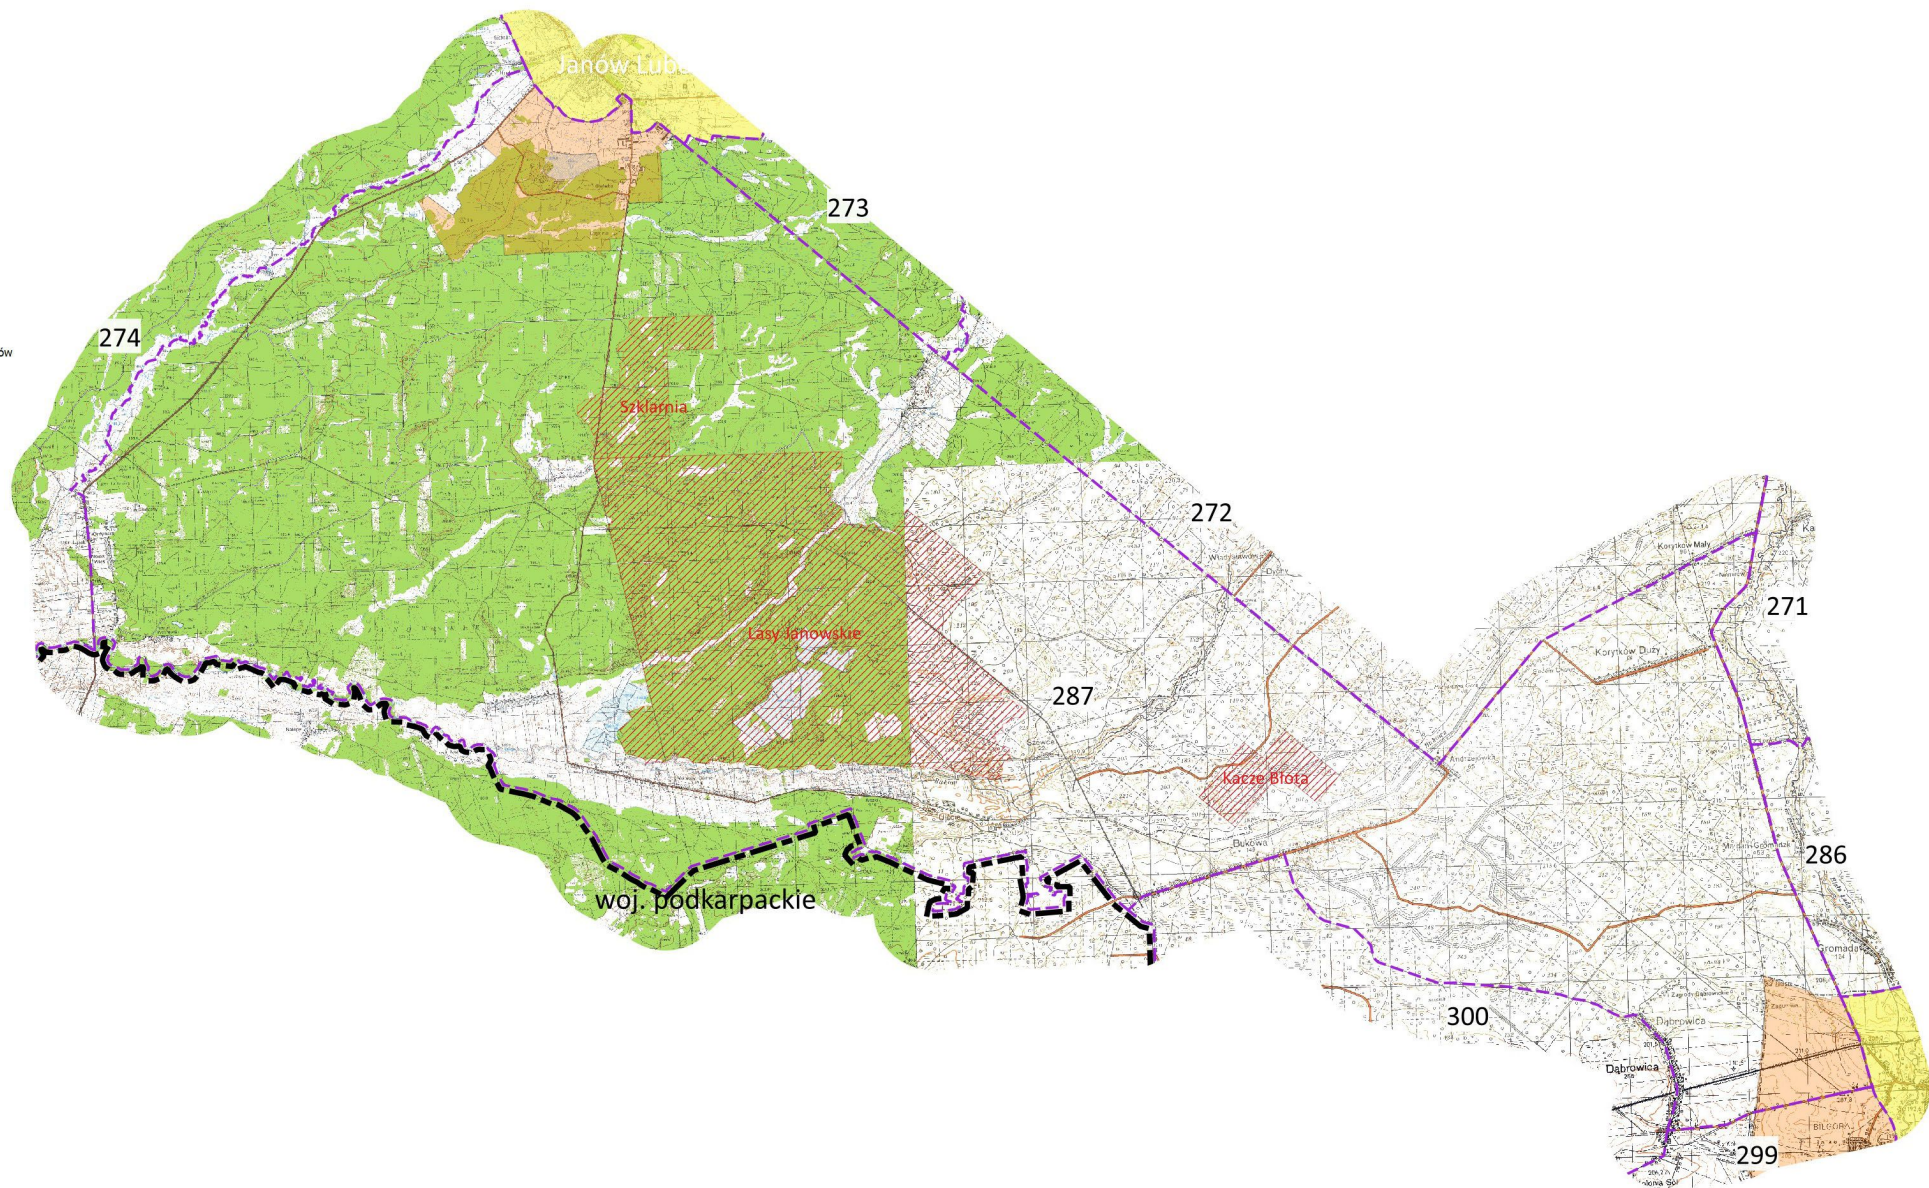

OBWÓD ŁOWIECKI Nr 260

Legenda:

- Granice obwodów
- Granice państwa
- Granice województw
- ▨ Rezerваты
- Obszary miast włączone do obwodów
- Obszary miast

woj. świętokrzyskie

Wieś pod Zawichostem

OBWÓD ŁOWIECKI Nr 285

Legenda:

- Granice obwodów
- Granice państwa
- Granice województw
- ▨ Rezerваты
- Obszary miast włączone do obwodów
- Obszary miast

OBWÓD ŁOWIECKI Nr 287

Legenda:

- Granice obwodów
- Granice państwa
- Granice województw
- ▨ Rezerваты
- Obszary miast włączone do obwodów
- Obszary miast

OBWÓD ŁOWIECKI Nr 297

Legenda:

- Granice obwodów
- Granice państwa
- Granice województw
- ▨ Rezerwaty
- Obszary miast włączone do obwodów
- Obszary miast

OBWÓD ŁOWIECKI Nr 299

Legenda:

- Granice obwodów
- Granice państwa
- Granice województw
- ▨ Rezerваты
- Obszary miast włączone do obwodów
- Obszary miast

woj. podkarpackie

OBWÓD ŁOWIECKI Nr 307

Legenda:

- Graniec obwodów
- Graniec państwa
- Graniec województw
- Rezerwy
- Obszary miast włączone do obwodów
- Obszary miast