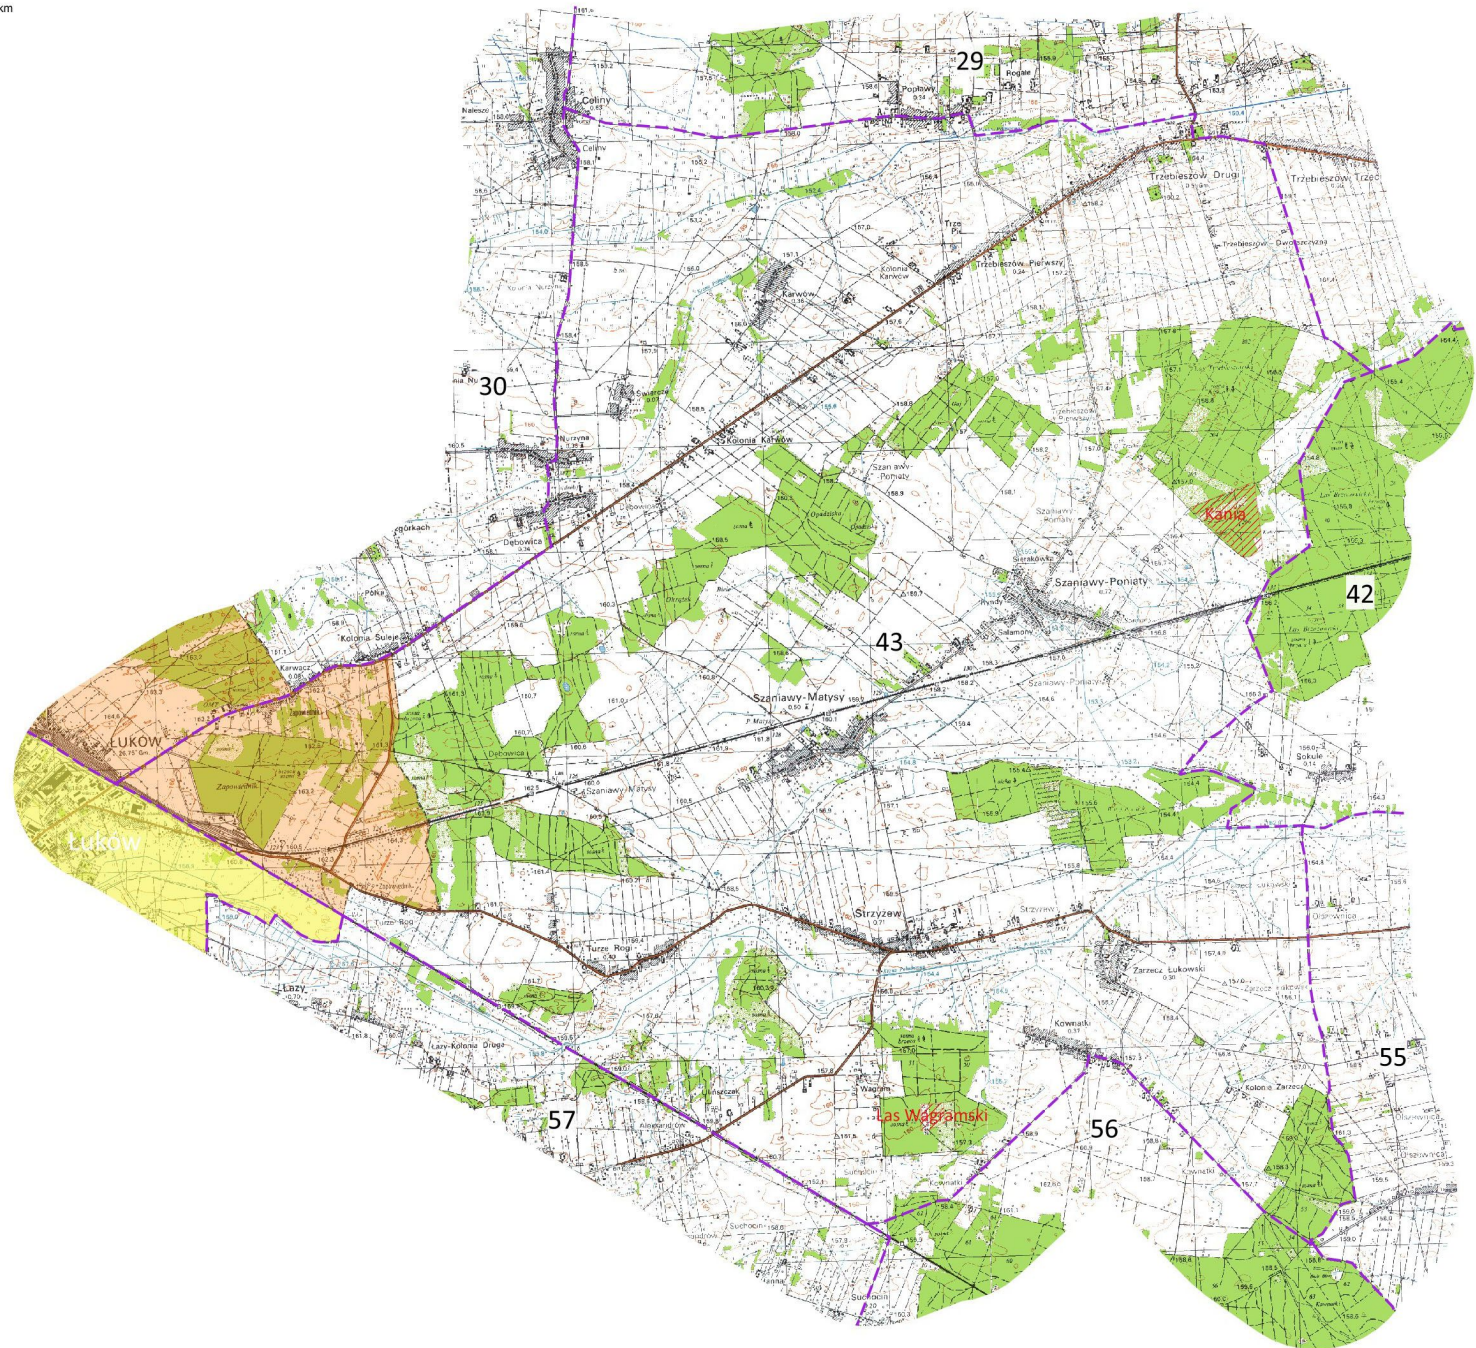

Załącznik nr 2
do uchwały Nr /2024
Sejmiku Województwa Lubelskiego
z dnia 2024 r.

Mapy topograficzne z naniesionymi granicami obwodów łowieckich

OBWÓD ŁOWIECKI Nr 3

0 1 2 3 km

Legenda:

- Granice obwodów
- Granice państwa
- Granice województw
- /// Rezerваты
- Obszary miast włączone do obwodów
- Obszary miast

OBWÓD ŁOWIECKI Nr 31

Legenda:

- Granie obwodów
- Granie państwa
- Granie województw
- Rezerwaty
- Obszary miast włączone do obwodów
- Obszary miast

OBWÓD ŁOWIECKI Nr 32

woj. mazowieckie

Legenda:

- Granice obwodów
- Granice państwa
- Granice województw
- ▨ Rezerwy
- Obszary miast włączone do obwodów
- Obszary miast

OBWÓD ŁOWIECKI Nr 43

Legenda:

- Graniec obwodów
- Graniec państwa
- Graniec województwa
- Rezerwaty
- Obszary miast włączone do obwodów
- Obszary miast

OBWÓD ŁOWIECKI Nr 61

Legenda:

Granice obwodów

— Granice państwa

— Granice województw

▨ Rezerwaty

— Obszary miast włączone do obwodów

— Obszary miast

OBWÓD ŁOWIECKI Nr 105

0 1 2 3 km

Legenda:

- Granicz_line
- Granicz_państwa
 - Granicz_województw
 - Rezerwaty
 - Obszary miast włączone do obwodów
 - Obszary miast