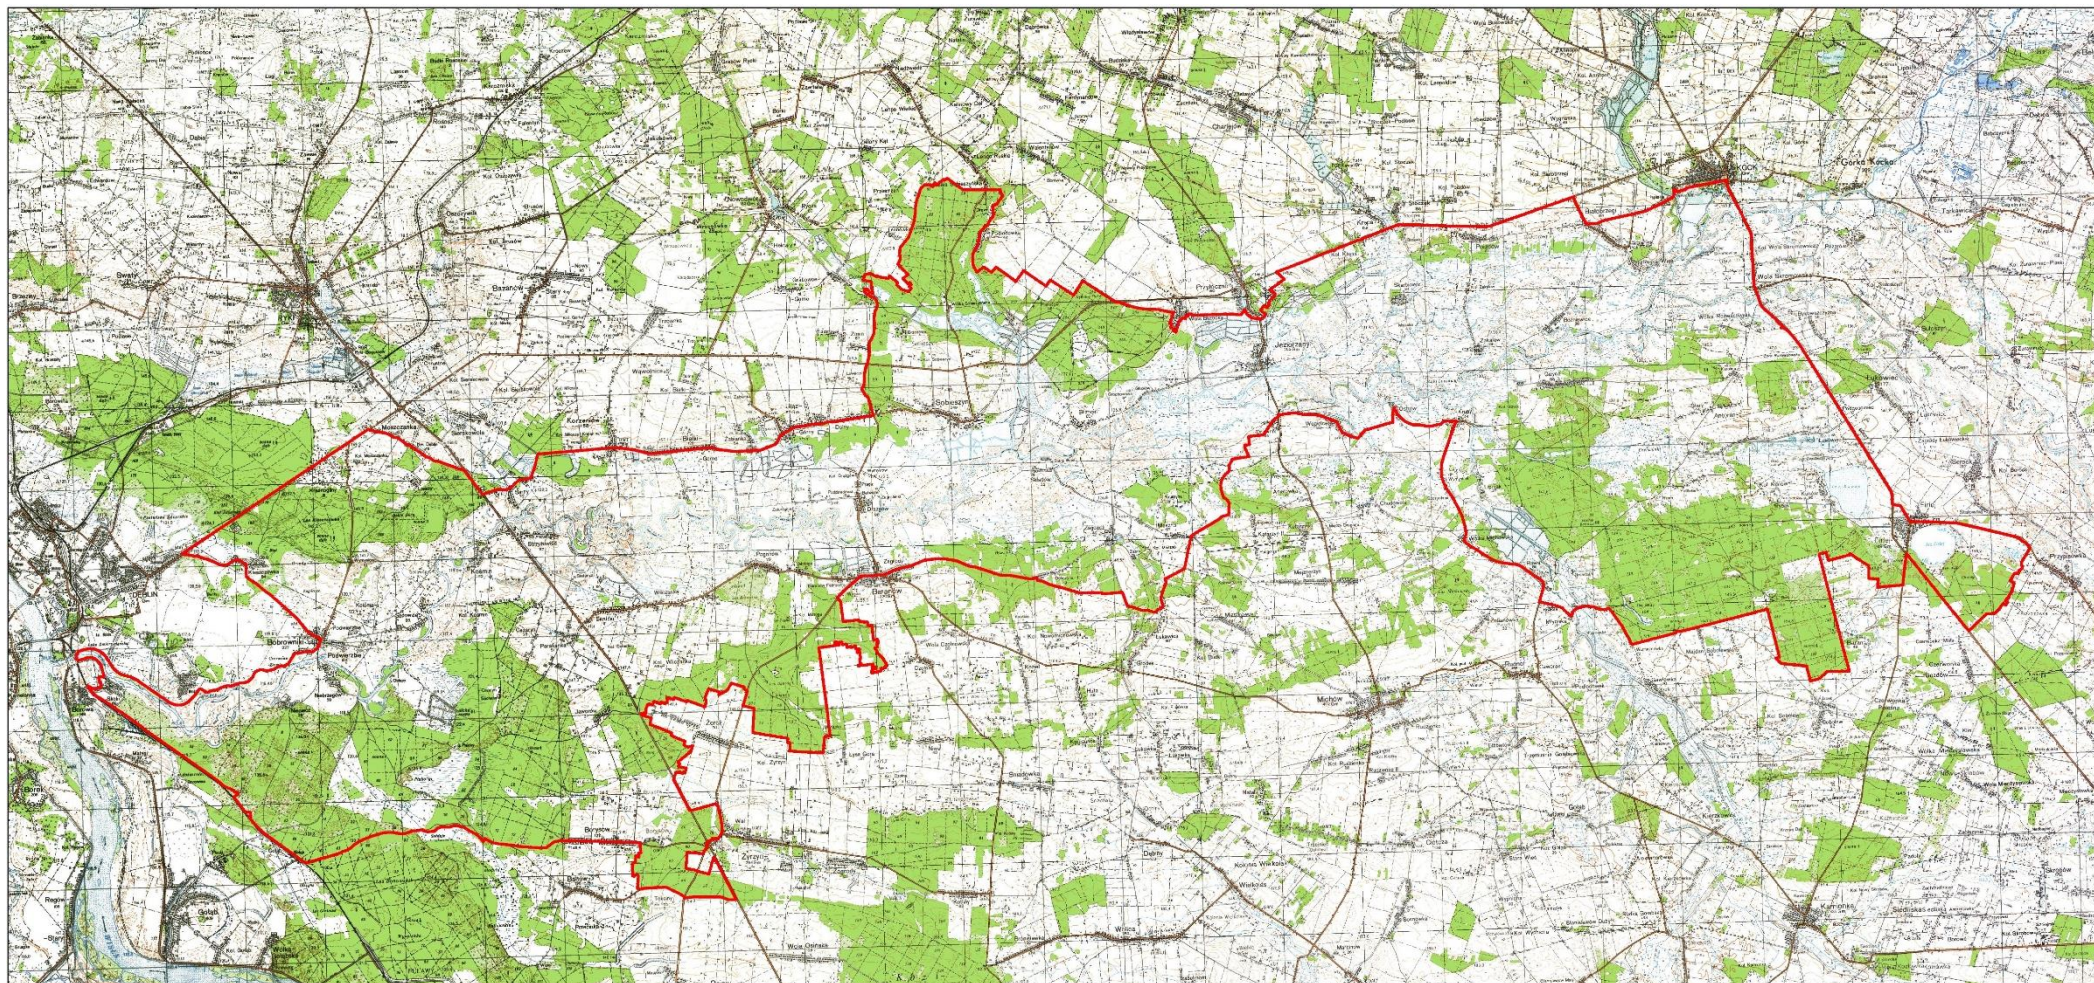

Mapa poglądowa usytuowania Obszaru Chronionego Krajobrazu „Pradolina Wieprza”

LEGENDA

— granica OCK-PW